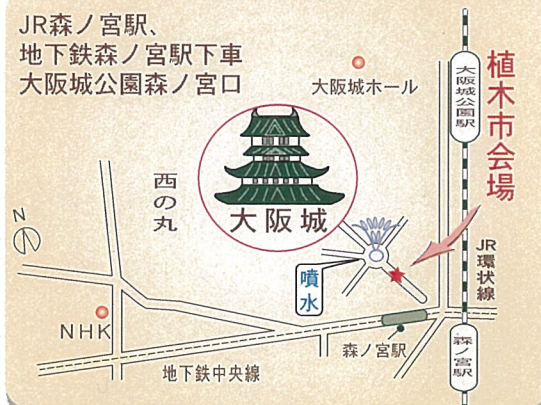

大阪城公園植木市 イラストマップ

大阪緑化会
携帯サイトは
こちらから

恒例花のプレゼント

(会場中央付近にて) 各・先着250名様

第一回 10月7日(日) } 午前11時より
第二回 10月21日(日) } ※雨天決行

花苗(2ポット=1セット)
を差し上げます。

花と緑の講習会

※雨天中止

10月17日(水) 午前11～12時

テーマ 『庭木の年間管理』
講師/樋口隆章(隆清園)

都合により講師変更の場合があります。

お気軽に相談して下さい

花と緑の相談所

草花のなぜ? 樹のなぜ?
解決 します。

9月29日～11月4日の
土・日・祝日オープン

※平日は各店舗にお問い合わせ下さい。 ※雨天中止

● サービスデー 各店特価の大奉仕!

第一回 10月7日(日) | 第二回 10月21日(日) | 第三回 11月4日(日)