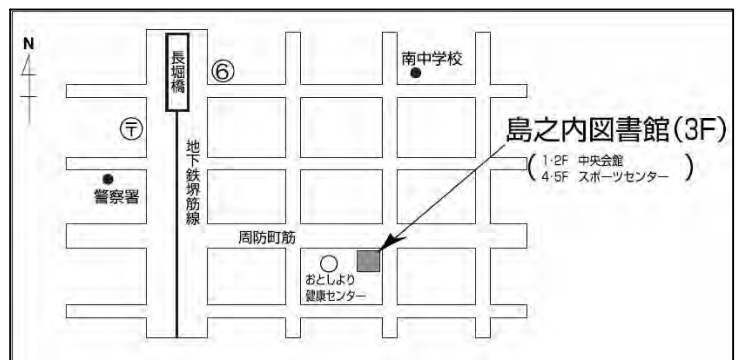

とうじつせんちゃく めい もうしこみ
★当日先着40名まで (申込はいりません)

むりょう
無料

みんなであそびにきてね!

とあ
お問い合わせ

おおさかしりつしまのうちのしょかん
大阪市立島之内図書館

でんわ 06-6211-3645

おおさかしちゅうおうくしまのうちの
大阪府中央区島之内2-12-31

<http://www.oml.city.osaka.jp/info/55shimanouchi>