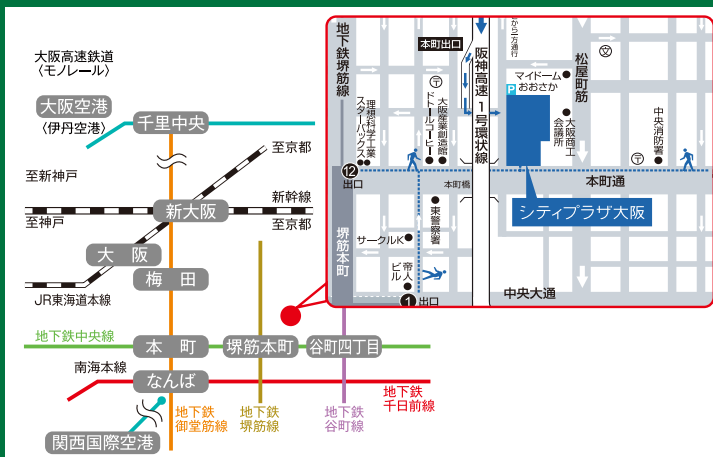

# わかやま田舎暮らしフェア in 大阪

平成25年 **7月20日(土)** 12:00▶16:00

シティプラザ大阪 2F「燦」「朗」 大阪市中央区本町橋2-31

**入場無料、当日参加OK**

あなたにとって  
“本当の豊かさ”  
とはなんですか？

起業して  
こだわりを  
実現したい

のびのびと  
子どもを  
育てたい

自分が  
食べるものは  
自分でつくりたい

# 会場案内（シティプラザ大阪2F）

## 田舎暮らし相談コーナー・UIJ ターン就職相談

和歌山県内9市町、4企業、1団体、  
ハローワークプラザ難波出張相談