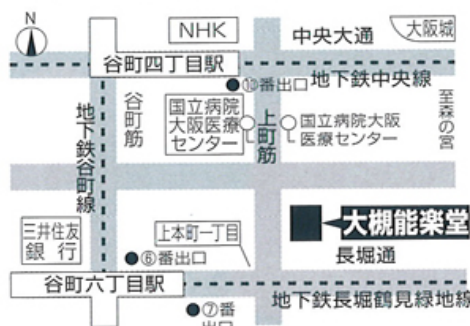

■入場料 【各公演(前売)】①②③④ 6,000円 【セット券】大阪(①②) 11,000円 / 東京(③④) 11,000円

※セット券は前売のみ・限定数・セクターエイティエイトのみで販売 ※全席指定、税込 ※当日券は500円増 ※未就学児童のご入場はご遠慮ください

■チケット販売

**KENSYO**  
インターネットチケットサービス

ネット会員募集中!!  
(登録無料)

能狂言ホームページ <http://www.nohkyogen.jp/>

能狂言モバイル <http://www.nohkyogen.jp/mobile/>

セクターエイティエイト 06-6353-8988 チケットぴあ 0570-02-9999 [Pコード 427-968(大阪公演)]・[Pコード 427-969(東京公演)]

イープラス <http://eplus.jp/> ローソンチケット 0570-000-407 [Lコード 53686(大阪公演)]・[Lコード 37020(東京公演)]

大槻能楽堂(大阪公演のみ) 06-6761-8055 国立能楽堂(東京公演のみ・窓口にて販売)

■主催 | KENSYO(株式会社セクターエイティエイト) ■企画制作 | SECTOR88

### 大槻能楽堂

大阪市中央区上町 A-7  
☎06-6761-8055

- 地下鉄「谷町4丁目」駅下車⑩番出口を出て南へ徒歩5分。
- 地下鉄「谷町6丁目」駅下車⑥⑦番出口を出て東、上町筋を北へ徒歩5分。
- 市バス「国立病院大阪医療センター」下車南へすぐ。

※駐車場がございませんので、お車でのご来場はご遠慮ください。