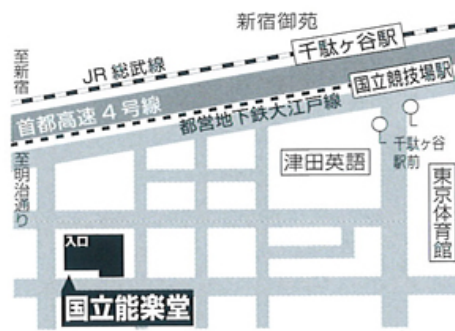

能狂言モバイル <http://www.nohkyogen.jp/mobile/>

セクターエイティエイト 06-6353-8988 チケットぴあ 0570-02-9999 [Pコード 427-968(大阪公演)]・[Pコード 427-969(東京公演)]

イープラス <http://eplus.jp/> ローソンチケット 0570-000-407 [Lコード 53686(大阪公演)]・[Lコード 37020(東京公演)]

大槻能楽堂(大阪公演のみ) 06-6761-8055 国立能楽堂(東京公演のみ・窓口にて販売)

■主催 | KENSYO(株式会社セクターエイティエイト) ■企画制作 | SECTOR88

### 大槻能楽堂

大阪市中央区上町 A-7  
☎06-6761-8055

- 地下鉄「谷町4丁目」駅下車⑩番出口を出て南へ徒歩5分。
- 地下鉄「谷町6丁目」駅下車⑥⑦番出口を出て東、上町筋を北へ徒歩5分。
- 市バス「国立病院大阪医療センター」下車南へすぐ。

※駐車場がございませんので、お車でのご来場はご遠慮ください。

### 国立能楽堂

東京都渋谷区千駄ヶ谷 4-18-1  
☎03-3423-1331

- JR中央・総武線「千駄ヶ谷」駅下車、徒歩5分。
- 都営地下鉄大江戸線「国立競技場」駅下車、A4出口徒歩5分。
- 都バス早81線または黒77線「千駄ヶ谷駅前」下車、徒歩5分。

※駐車場がございませんので、お車でのご来場はご遠慮ください。

申し込み  
問合せ先

セクターエイティエイト  
(発売日、平日10:00~18:00)