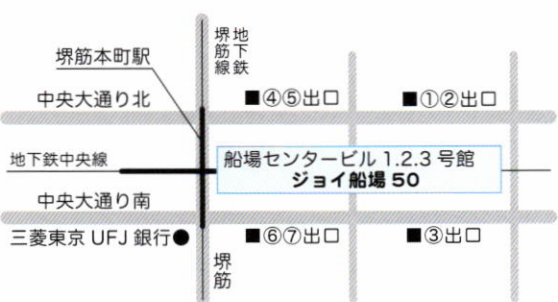

☎090(3977)1102

konaminami@kxd.biglobe.ne.jp

◆第5回

2014年

1月15日〈水〉午後7時開演

014 米紫「粗忽長屋」

015 「ねずみ」

016 文鹿「十徳」

017 「錦の袈裟」

※米紫・文鹿による

「6分間トーク」あり

地下鉄堺筋線「堺筋本町」駅下車。天下茶屋行きホームから中北改札を出てすぐ右側のビル入口から「船場センタービル」に入り、南通り（二本目の通路）を左折（2号館方面へ）。まっすぐ進んで右側に「船場寄席」。