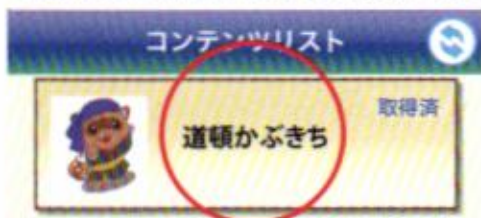

道頓堀
かぶきち

DOTONBORI character Doton Kabukichi

「道頓かぶきち」とは…

昔、淡路島から芝居を見にやってきた
タヌキの子孫。

道頓堀に住み着いて、日々、姿を変えて、
街を見廻ったり、掃除をしたり、
芝居を見たりと忙しくしています。

※「道頓かぶきち」のキャラクターは学生が考案。

AR(拡張現実)で動く道頓堀キャラクター「道頓かぶきち」が登場!「プラスAR」のアプリをダウンロードした後、上の「道頓かぶきち」にスマートフォンをかざせば、3Dで動く「道頓かぶきち」が見られます。同じイラストが街の中にもあるのでかざしてみてください。

「プラスAR」アプリのダウンロード手順は中面に。

[道頓堀] [道頓堀]

「道頓堀」の文字に反応して、ARが立ち上がります。上の文字にスマートフォンをかざしてみてください。表紙の「道頓かぶきち」のイラストでもOK。いろいろな所(雑誌やポスター、街の中など)で見つけた「道頓かぶきち」や「道頓堀」で試してみるとおもしろいよ。

QRコードで“しゃべる” 「道頓かぶきち」を見よう!

下のQRコードを読み取って“おしゃべり”する
かわいい「道頓かぶきち」を見てね。日本語バージョンと英語バージョンがあります。

日本語
Japanese version

英語
English version

iphone 編

- 1 「AppStore」をタップ
Tab 「AppStore」.

- 2 「検索」に「プラスAR」と入力。下に「プラスAR」のリロードが表示されるので、これをタップ。
Enter 「プラスAR」 in 「search」,
tab 「プラスAR」 blow to reload.

- 3 「プラスAR」の開くをタップ。
Tab 「プラスAR」 to open.

- 4 コンテンツリストの「道頓かぶきち」をタップ。
Tab contents list 「Doton Kabukichi」

- 5 「情報」と「説明」を読んだら、「開始」をタップ
Reading 「Infomation」 and 「explanation」,
tab start button.

- 6 カメラモードに。「道頓堀」の文字、「道頓かぶきち」のイラストにかざすと「道頓かぶきち」が現れます。
It changes into camera mode
Kabukichi appears if the couzor
is held over 「Dotonbori」
「Doton Kabukichi illustration」.