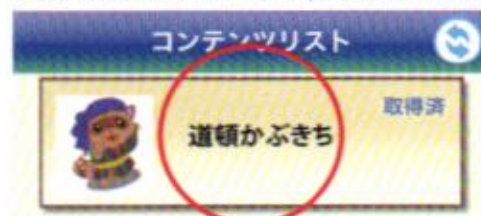

- 4 コンテンツリストの「道頓かぶきち」をタップ。
Tab contents list 「Doton Kabukichi」

- 5 「情報」と「説明」を読んだら、「開始」をタップ
Reading 「Infomation」 and 「explanation」,
tab start button.

- 6 カメラモードに。「道頓堀」の文字、「道頓かぶきち」のイラストにかざすと「道頓かぶきち」が現れます。
It changes into camera mode
Kabukichi appears if the couzor
is held over 「Dotonbori」
「Doton Kabukichi illustration」.

Andoloid 編

- 1 「googleplayストア」をタップ。
Tab 「googleplay store」.

- 2 「googleplayストア」が表示されたら、画面右上の「検索」マークをタップ。
Tab 「search」mark of top right corner of the
screen when 「googleplay store」 is display.

- 3 検索画面で「プラスAR」と入力。
表示された「プラスAR」をインストール。
Install 「プラスAR」 by entering
「プラスAR」 in the search box.

- 4 「プラスAR」のアプリをタップ
して起動。
Tab application of 「プラスAR」
and restart the computer.

- 5 「性別」と「年齢」を選択して
同意する。
Agree by selecting
「Sex」 and 「age」.

性別	<input type="text"/>
年齢	<input type="text"/>

- 6 コンテンツリストの「道頓かぶきち」をタップ。
Tab contents list 「Doton Kabukichi」.