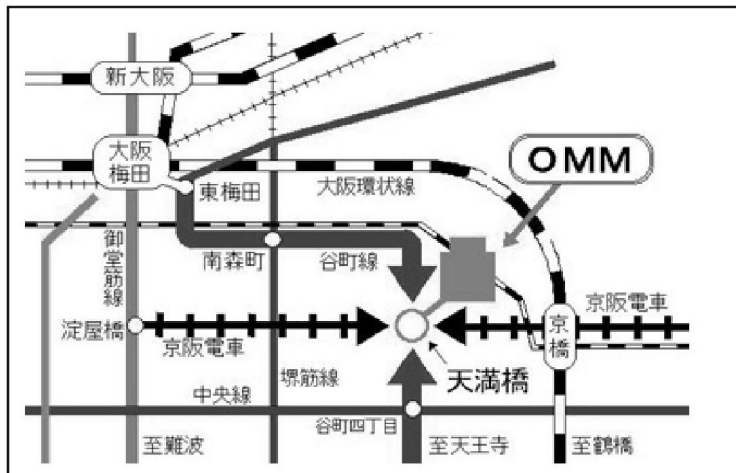

## 有名切手商がブースを出店!

世界中の切手が入手できます。

渡会一裕 / アオヤマスタンプ  
アイアイススタンプ / アダチ / ひげ美術  
エーススタンプ / 多摩フィラテリックセンター  
その他

Danmark 14.50

主催:公益財団法人日本郵趣協会 関西地方本部  
後援:日本郵便株式会社近畿支社・関西郵趣連盟

神戸新春切手展2014

○関西各支部団体・切手展○

	内容 (主催団体名)	日時	場所	交通	問い合わせ先
神戸	神戸新春切手展2014 (第1会場) (JPS神戸支部) (神戸郵趣会) 18フレーム展示 フレーム切手発行 記念小形印使用	1月20日(月)~ 26日(日) (9:00~20:00) (最終日26日は15:00まで)	神戸中央郵便局 1階お客さまロビー	JR神戸駅 南東側へ徒歩8分	神戸支部 高木康之