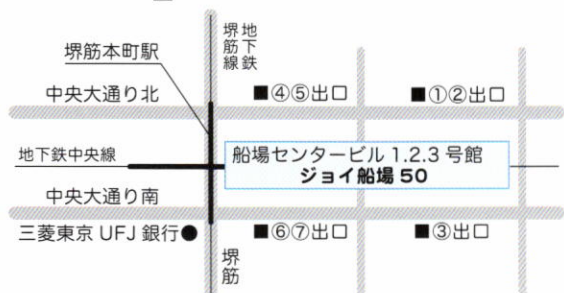

2014年

5月7日〈水〉午後7時開演

米紫「真田小僧」

景清

文鹿「動物園」

さわやか航空652便

※米紫・文鹿による

「6分間トーク」あり

地下鉄堺筋線「堺筋本町」駅下車。天下茶屋行きホームから中北改札を出てすぐ右側のビル入口から「船場センタービル」に入り、南通り（二本目の通路）を左折（2号館方面へ）。まっすぐ進んで右側に「船場寄席」。