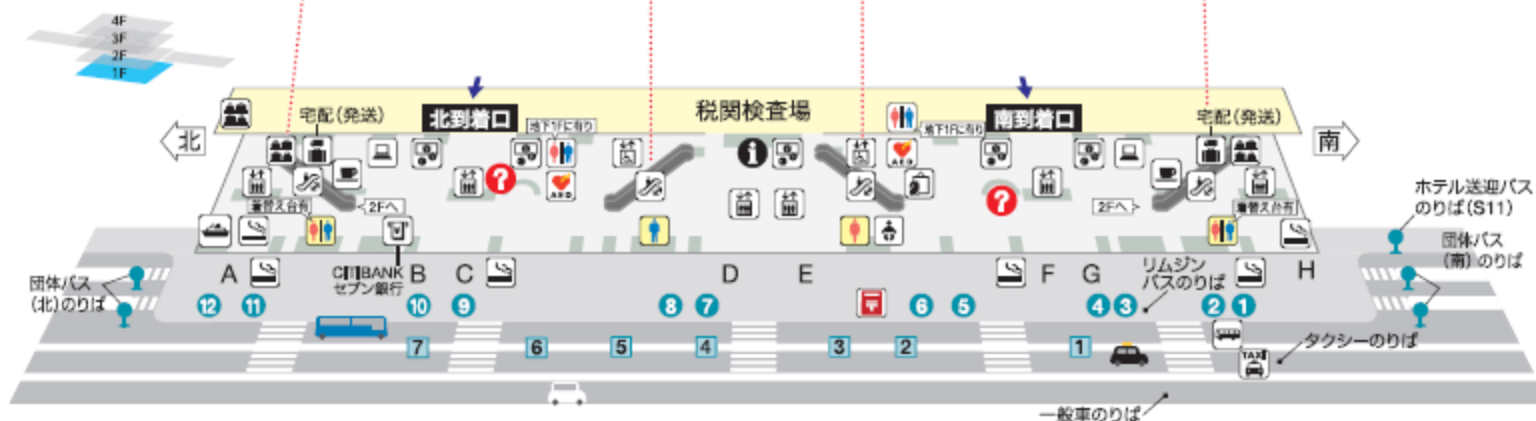

1F

国際線／到着、タクシー・リムジンバスのりば

TAXI タクシーのりば

- 1 予約車(南)
- 2 和歌山方面
- 3 近距離
- 4 身障者専用
- 5 遠距離
- 6 ジャンボ
- 7 予約車(北)

リムジンバスのりば

- 1 関空展望ホール行き、深夜バスりんくうタウン・泉佐野方面行き
- 2 泉北ニュータウン・金剛・河内長野行き、堺東・中もず行き、淡路・鳴門・徳島行き
- 3 和歌山行き、茨木行き、南港・天保山・ユニバーサル・スタジオ・ジャパン行き
- 4 尼崎行き、西宮行き
- 5 大阪駅前・茶屋町・新梅田シティ・千里ニュータウン行き、姫路・加古川行き
- 6 神戸三宮・六甲アイランド行き
- 7 近鉄上本町・心齋橋・OBP行き、高松・坂出・丸亀行き
- 8 大阪空港・蛍池駅行き、高速京田辺・京都駅八条口行き
- 9 奈良行き、近鉄学園前・学研都市行き、大和八木行き
- 10 京阪守口行き、寝屋川・枚方・くずは行き
- 11 なんば(OCAT)行き、岡山行き
- 12 高速船のりばポートターミナル行き、深夜バスりんくうタウン・泉佐野方面行き、りんくうプレミアム・アウトレット行き