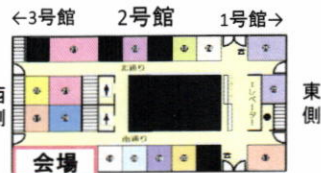

# 駅うえマルシェ & 癒しバスケット

入場無料

ラントレせんば  
毎週水&木曜  
開催中

場所 ラントレせんば2号館1F南通り西端  
期間 2014年4月2日~6月26日/水&木曜日のみ  
時間 10:00~17:00頃

## ミニマルシェコーナー

和歌山からの産直市  
新鮮な野菜や卵など