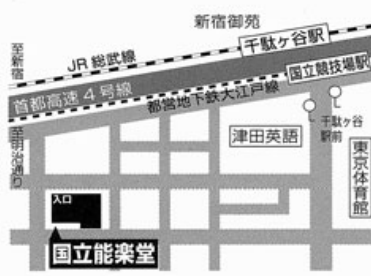

■チケット販売

KENSYO インターネットチケットサービス

ネット会員募集中!! (登録無料)

能狂言ホームページ <http://www.nohkyogen.jp/>

能狂言モバイル <http://www.nohkyogen.jp/mobile/>

セクターエイティエイト 06-6353-8988 チケットぴあ 0570-02-9999 [Pコード 435-859] イープラス <http://eplus.jp/>

ローソンチケット 0570-084-005 [Lコード 56463] 大槻能楽堂(大阪公演のみ) 06-6761-8055 国立能楽堂(東京公演のみ・窓口にて販売)

■主催 | KENSYO(株式会社セクターエイティエイト) ■企画制作 | SECTOR88

大槻能楽堂

大阪市中央区上町 A-7 ☎06-6761-8055

■地下鉄「谷町4丁目」駅下車⑩番出口を出て南へ徒歩5分。

■地下鉄「谷町6丁目」駅下車⑥⑦番出口を出て東、上町筋を北へ徒歩5分。

■市バス「国立病院大阪医療センター」下車南へすぐ。

※駐車場がございませんので、お車でのご来場はご遠慮ください。

国立能楽堂

東京都渋谷区千駄ヶ谷 4-18-1 ☎03-3423-1331

■JR中央・総武線「千駄ヶ谷」駅下車、徒歩5分。

■都営地下鉄大江戸線「国立競技場」駅下車、A4出口徒歩5分。

■都バス早81線または黒77線「千駄ヶ谷駅前」下車、徒歩5分。

※駐車場がございませんので、お車でのご来場はご遠慮ください。