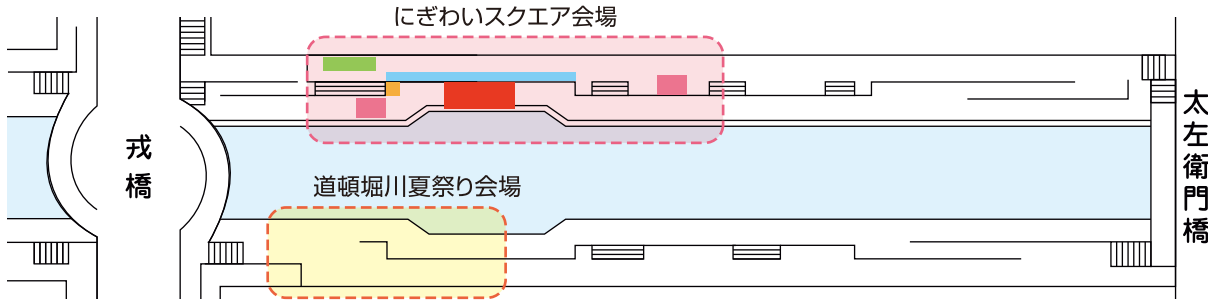

会場案内図

とんぼりリバーウォーク(道頓堀川遊歩道)

太左衛門橋

- 本部
- 総合インフォメーション／にぎわいクイズラリー受付
- ステージエリア
- 出展ブース
- パネル展示

ステージプログラム ★は同時開催イベント

12日土

- 13:00～ ● 境港・皆生・水木しげるロードPR **参加賞あり**
- 13:30～ ● Students Live in 道頓堀
  学生ミュージシャンによる「大阪」をテーマにしたコンテスト
- 17:00～ ● 境港・皆生・水木しげるロードPR **参加賞あり**
- 17:30～ ● 「OSAKAキッズダンス・スマイルフェスティバル」
  2013年度受賞チームおひろめステージ
- 18:00～ ● 相愛大学音楽マネジメント学科+フォークソング部
- 18:30～ ● マスコットキャラクター大集合
  ● 飲酒運転撲滅キャンペーン(南警察署)
- 19:00～ ● 心齋橋だんさん・こいさん(合唱)
- 19:30～ ● 道具屋筋まいど連・めちゃんこ夢邪気(よさこい)

12日土 ▶ 11:00～11:40
安井道頓・道ト紀功碑補修除幕式
会場 大阪市中央区島之内2丁目16番