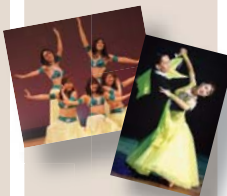

14:00~16:00

ヒップホップダンス、
ジャズダンス等
約10チームでの
連続パフォーマンス
で、ダンスイベントの
開幕を華やかに
演出します。
(メインパフォーマー:
蛭-BANG-)

Nataraja Box
Dance Show

13:30~16:00

ストリート系ダンスを
中心に、ロック、モダン
ジャズなど様々な
ジャンルをこなす
ダンススクール
「Dance Studio
Nataraja Box
(ダンススタジオ
ナタラジャボックス)」が
登場。

ミナミ学生
JAZZカーニバル
プライベート

13:00~15:00

〈第4回〉ミナミ学生
ジャズカーニバル
(主催=ミナミまち育てネッ
トワーク/入場無料)
8月15日(金)開催に
先駆けた、
プレ演奏会。
◎出演校(予定)
●関西大学北場高
等学校・中学校ジャ
ズバンド部
●大手前大学コンポ
バンド

ダンス
パレード!!

12:00~16:30

リレーイベントで、
バラエティに富んだ
ダンスを次々と。
●ベリーミックス
(ベリーダンス)
●Brilliance
(社交ダンス車いす社交ダンス)
●ハーラウ カリコ プア
オ カラニアーケア
(フラダンス)
●マリフラメンコ教室
(フラメンコ)

帝塚山スタジオ
市川恵子
フラメンコショー

12:30~/
14:00~
(各回約45分)

関西はもとより、日本
有数のフラメンコ
の拠点である
帝塚山スタジオ。
その主宰・代表で
ある市川恵子さんが
舞踊団とともに、魅惑
のフラメンコの世界を
お届けいたします。

ジュニア
よさこいショー

13:00~15:00

大阪を中心に活躍
する、高校生以下の
踊り子による「よさこ
い踊り」。

◎参加チーム(予定)
●大阪府立今宮高校
ダンス部
●大阪守口熱渡宝夢
ダンス部
●泉州ソーラ踊り子隊
ジュニア
●太鼓伝創の会「つぶて」
●夢舞団
●桃組
●ようきや輝楽
●よさこい連「わ」

夜の部

サウスサイドジャズ
バンドx
Mechakucha Swing
(語り・旭堂南陽)

18:30~20:00

大正~昭和初期、
多くの男女が朝まで
踊った、古き良きミナ
ミのダンスホールを
彷彿とさせるジャズ
を再現!また、当時の
ミナミのお話を講談
師・旭堂南陽が語り
ます。

ダンスパフォーマンス
ナイト
スペシャルゲスト
EBIKEN

18:30~20:30

世界中で活躍する
EBIKENの超絶
テクニクも必見!