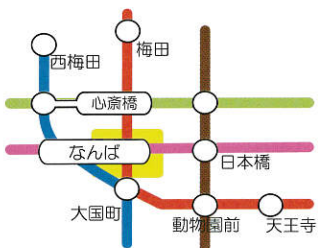

# 体験博 2014

10月5日(日)~10月19日(日)

応募締切:9月22日(月)まで

## 三世代家族de秋体験

なんばの戎橋筋商店街は、のれんの奥までエンタメ性に富んだミナミのワンダーランド。世界にひとつのモノやコトと出逢う、商店街ならではのワクワクを親から子へ、子から孫に伝えたくて、この秋、あきんどこぞって体験プログラムに知恵を絞りました。家族でご参加くださいな。

## なんば戎橋筋商店街は、 地下鉄なんば駅スグ

電車内での携帯電話ご利用マナーにご協力ください。

大阪市交通局

パパも、いいじも、いっしょの秋。

パパママ絵本大作戦

日時 10月11日(土) 15:30~17:00

パパママと  
乳幼児 20名

パパと謎解き☆戎橋筋アドベンチャー!