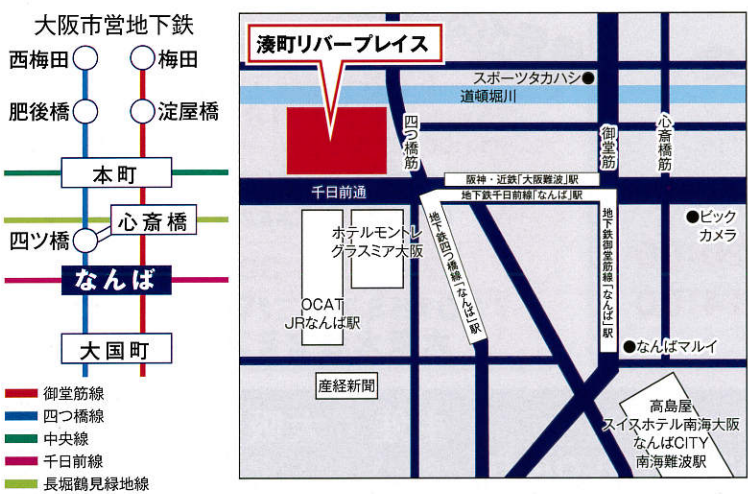

なにわりバーサイド夜市へは、公共交通機関をご利用ください。

**10月24日(金) 17:00~22:00**  
**25日(土) 11:00~21:00**

★開催場所 **湊町リバープレイス**

★世界の「美味」、「楽しさ」いっぱいのブースを出店  
**【25の飲食・物販ブース】**

各地の地ビールやスイーツなど、人気のグルメをお楽しみいただけます。  
 出店者:「富士宮やきそば」、「汁なし坦々麺」、「とり天の満点堂」、「クロワッサンたい焼」、「ご当地アイス」、「バニラ入り焼きプリン」など。グルメな秋をご満喫ください。

**【浪速区関連コーナー】**

浪速区とつながりのある「奈良県黒滝村」、「和歌山県太地町」が観光PR&特産品を販売！  
 また、10月25日(土)には「新世界&天王寺動物園百年祭」の関連として、来年1月1日に開園100周年を迎える「天王寺動物園」と、「新世界100周年“キン肉マン”プロジェクト」のブースも出店します。(※10/25(土)のみ)

★川面きらめくリバーサイドの楽しいステージイベント

**24日(金) 17:00~20:00**  
**【ジャズ・アコースティックライブ】**

出演:そよかぜ touma  
 今井まさおJAZZ DUO  
 Rinana 吉音佳織 岡本怜  
 木村愛佳 (順不同)

**25日(土) 13:30~14:00**  
**【なにわエエとこ再発見】**

ご当地キャラも登場するよ

天王寺動物園の「ゴゴくん」をはじめ、浪速区ゆかりのキャラクターが登場し、ステージでPRを行います。  
 また、「地球戦士ゼロス」(浪速区安心・安全まちづくりPR大使)も、会場にて写真撮影や握手で来場者と交流を深めます。

※天候その他の事情により、一部プログラムを変更・中止する場合があります。

〈なにわりバーサイド夜市〉の会場へは  
 大阪市営地下鉄など公共交通機関をご利用ください

【最寄駅】  
**地下鉄御堂筋線・四つ橋線・千日前線**  
**「なんば」駅下車 26-B出口すぐ**  
 (なんばウォークB26出口とお間違えない様ご注意ください。)

● 阪神・近鉄「大阪難波」駅、南海「難波」駅、JR西日本「JR難波」駅