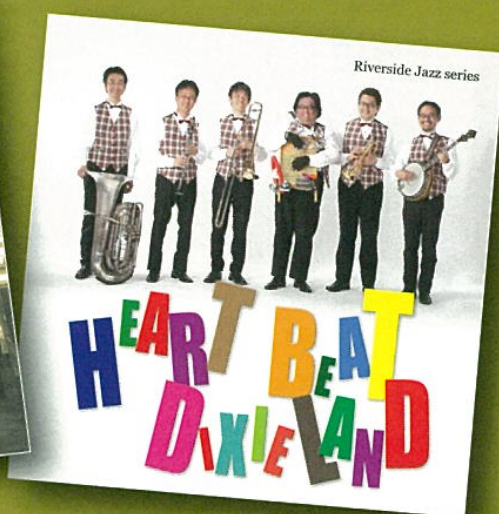

MAP

各会場スケジュールは
当日のパンフレット、または
公式サイトでの最新情報をご
覧ください。

とんぼりリバー ジャズポートについて

ジャズポート乗船場所：
湊町リバープレイス船着場
(四ツ橋筋×千日前通り)

- ①各便、先着20名様に乗船いただけます。
ワッペン(パス)をご提示いただき
乗船手続をお願いいたします。
- ②出航時間14:30/15:30/16:30/
18:30/19:30/20:30/各40分
- ③荒天の場合は運休となりますので
ご了承ください。

Riverside Jazz series

道頓堀で生まれた日本のジャズが今、再び光り輝く。
リバーサイドジャズレーベルから！CD第一弾！

SOUTH SIDE JAZZ BAND / HEART BEAT DIXIELAND / BREEZE OF DIXIELAND

大阪が誇るトラディショナルジャズバンドによる
三部作 9月15日一斉発売！

3枚セット：3,000円（税込）1枚：1,080円

お申し込み・お問い合わせ：06-6946-7761（吉川）