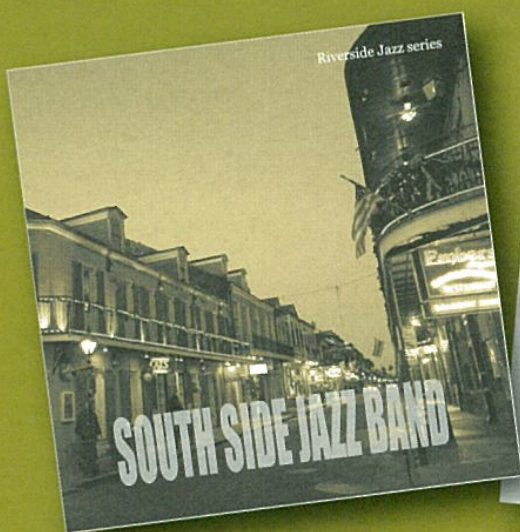

MAP

各会場スケジュールは
当日のパンフレット、または
公式サイトでの最新情報をご
覧ください。

とんぼりリバー ジャズポートについて

ジャズポート乗船場所：
湊町リバープレイス船着場
(四ツ橋筋×千日前通り)

- ①各便、先着20名様に乗船いただけます。
ワッペン(パス)をご提示いただき
乗船手続をお願いいたします。
- ②出航時間14:30/15:30/16:30/
18:30/19:30/20:30/各40分
- ③荒天の場合は運休となりますので
ご了承ください。

Riverside Jazz series

道頓堀で生まれた日本のジャズが今、再び光り輝く。
リバーサイドジャズレーベルから！CD第一弾！

SOUTH SIDE JAZZ BAND / HEART BEAT DIXIELAND / BREEZE OF DIXIELAND

大阪が誇るトラディショナルジャズバンドによる
三部作 9月15日一斉発売！

3枚セット：3,000円（税込）1枚：1,080円

お申し込み・お問い合わせ：06-6946-7761（吉川）