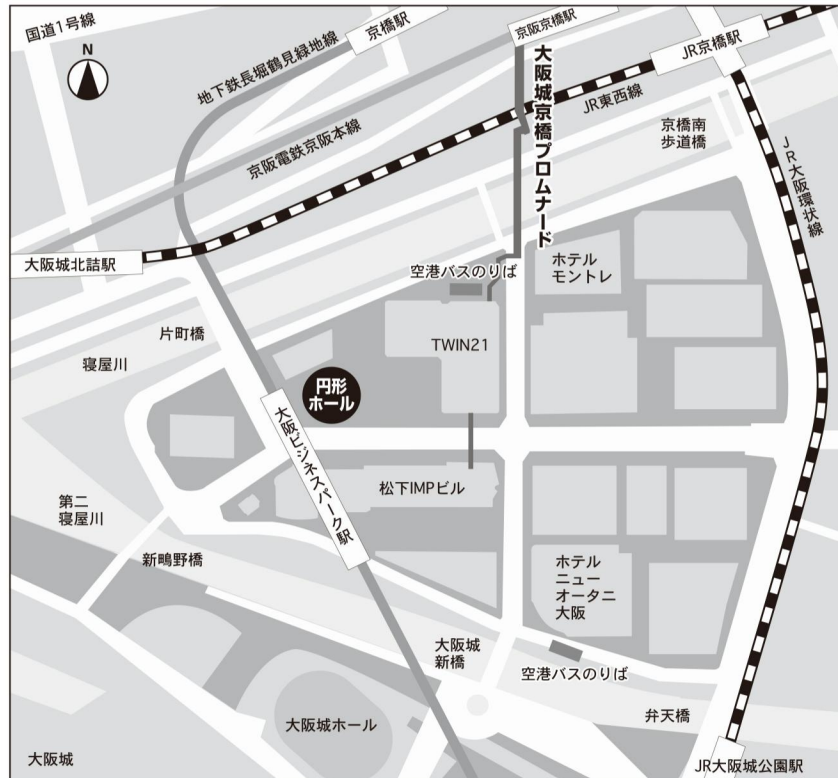

会場案内図

交通機関をご利用の方

- JR環状線、JR東西線「京橋駅」より 西口改札を出て大阪城京橋プロムナードを通り抜けます。【徒歩5分】
- 京阪本線「京橋駅」より 片町口改札を出て大阪城京橋プロムナードを通り抜けます。【徒歩5分】
- 地下鉄長堀鶴見緑地線「大阪ビジネスパーク」より 改札を出て4番出口 【徒歩1分】

土・日・祝日は駐車場および周辺道路の混雑が予想されますので、公共交通機関をご利用くださいますようお願い申し上げます。