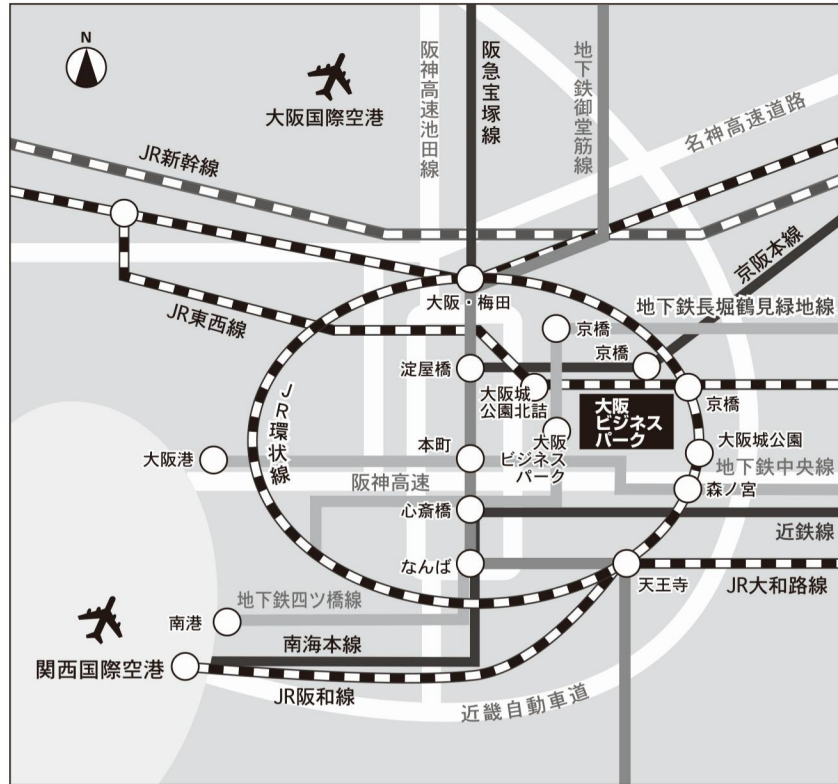

会場案内図

交通機関をご利用の方

- JR環状線、JR東西線「京橋駅」より 西口改札を出て大阪城京橋プロムナードを通り抜けます。【徒歩5分】
- 京阪本線「京橋駅」より 片町口改札を出て大阪城京橋プロムナードを通り抜けます。【徒歩5分】
- 地下鉄長堀鶴見緑地線「大阪ビジネスパーク」より 改札を出て4番出口 【徒歩1分】

土・日・祝日は駐車場および周辺道路の混雑が予想されますので、公共交通機関をご利用くださいますようお願い申し上げます。