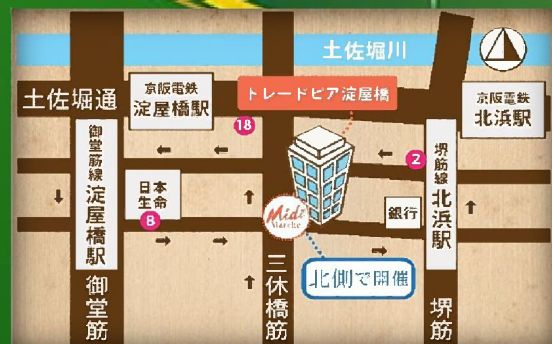

★ お昼休みのオフィス街で、
障がいのある人たちがつくった手づくり商品を販売します。

X'mas Marche

11月27日(木)

11:30~13:30

トレードピア淀屋橋ビル
北側ピロティ

出店事業所

- ★ はばたく
- ★ アトリエユウの家
- ★ ジョブサイトよど
- ★ あゆみ工房
- ★ ARCO
- ★ Win - Win
- ★ シルフ
- ★ I・ワークひまわり
- ★ 協働作業所風
- ★ 工房羅針盤
- ★ 北浜野菜工房 &
  低糖質カフェビタミンパラダイス

* 出店事業所は状況により変更することがあります。

主催 : ミデイ・マルシェ実行委員会