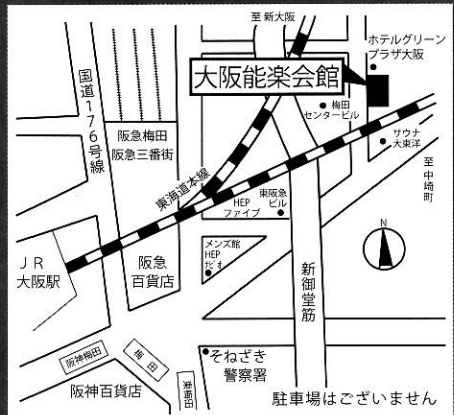

能狂言の演奏に使われ
る楽器に触ってみよう
定員12名(当日抽選)
です。

講師 赤井要佑
小鼓 久田陽春子
大鼓 辻 雅之
上田 慎也

休 ぎゆうけい 鷄

鑑賞 狂言「棒縛」
次郎冠者 善竹隆平
主 上西良介
太郎冠者 上吉川徹

あらすじ
太郎冠者と次郎冠者は、
主の留守中にいつもお酒
を盗み飲みます。
とうとう主は二人の手を
縄で縛って出かけてしま
ったのです。

鑑賞 能「舍利」

あらすじ
お寺に祭られている牙舍利(お釈迦様の歯)が突然盗
まれてしまいます。犯人の足疾鬼を捕らえるため、俊
足の神様・韋駄天が出勤！

里人/足疾鬼 長山耕三(一人二役)
韋駄天 齊藤信輔
旅僧 喜多雅人
能力 善竹隆司

大鼓 山本哲也
小鼓 清水皓祐
大鼓 中田弘美
小鼓 齊藤 敦
後見 赤井きよ子
山本博通
地謡 今村哲朗 寺澤幸祐
林本 大 上野雄三
水田雄晤 上野朝義
武富康之 梅若基徳

こどもとたのしみ能狂言
大阪能楽会館
〒530-0015
大阪市北区中崎西2-3-17
TEL 06-6373-1726
＜アクセス＞
・JR大阪駅(東口)より
徒歩10分
・阪急梅田駅より徒歩7分
・地下鉄谷町線中崎町駅
4番出口より徒歩5分
駐車場はございません

初心者のための能狂言
大槻能楽堂
〒540-0005
大阪市中央区上町A番7号
TEL 06-6761-8055
＜アクセス＞
・地下鉄「谷町四丁目」
10番出口より南へ約300m
・地下鉄「谷町六丁目」
7番出口より北へ約350m
・市バス「国立病院」南へすぐ
駐車場はございません