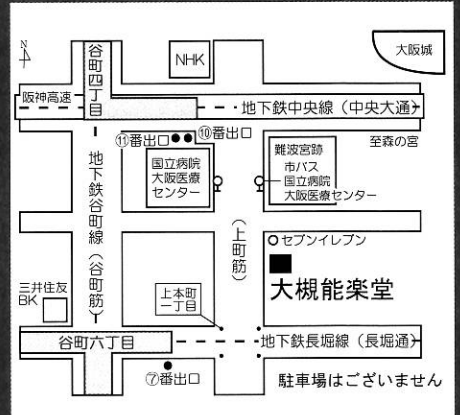

能狂言の演奏に使われ
る楽器に触ってみよう
定員12名(当日抽選)
です。

講師 赤井要佑
小鼓 久田陽春子
大鼓 辻 雅之
上田 慎也

休 ぎゆうけい 鷄

鑑賞 狂言「棒縛」
次郎冠者 善竹隆平
主 上西良介
太郎冠者 上吉川徹

あらすじ
太郎冠者と次郎冠者は、
主の留守中にいつもお酒
を盗み飲みます。
とうとう主は二人の手を
縄で縛って出かけてしま
ったのです。

鑑賞 能「舍利」

あらすじ
お寺に祭られている牙舍利(お釈迦様の歯)が突然盗
まれてしまいます。犯人の足疾鬼を捕らえるため、俊
足の神様・韋駄天が出勤！

里人/足疾鬼 長山耕三(一人二役)
韋駄天 齊藤信輔
旅僧 喜多雅人
能力 善竹隆司

大鼓 山本哲也
小鼓 清水皓祐
大鼓 中田弘美
小鼓 齊藤 敦
後見 赤井きよ子
山本博通
地謡 今村哲朗 寺澤幸祐
林本 大 上野雄三
水田雄晤 上野朝義
武富康之 梅若基徳

こどもとたのしみ能狂言
大阪能楽会館
〒530-0015
大阪市北区中崎西2-3-17
TEL 06-6373-1726
＜アクセス＞
・JR大阪駅(東口)より
徒歩10分
・阪急梅田駅より徒歩7分
・地下鉄谷町線中崎町駅
4番出口より徒歩5分
駐車場はございません