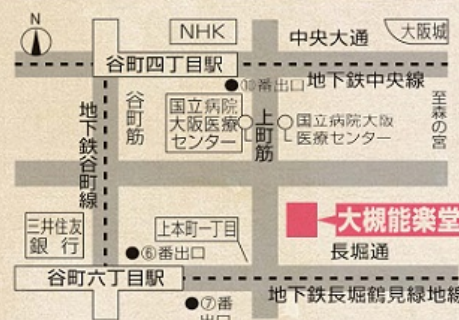

寝音曲

主に呼び出されて謡を謡うよう命じられた太郎冠者は、今後たびたび謡わされてはかなわないと、酒を飲んで女房の膝枕でないと謡えないと嘘をつきます。寝たり起きたりしながら朗々と謡い、だんだんと興にのつてくるという演者の仕どころかつ聞きどころ満載の作品です。

新作「おぼんと光君」

『ほたる源氏』に「とうふの中将」…どこかで聞いたことのある色男たちが、刺激的な恋を求めて理想の女性を探しに行かれます。おぼんの家で鉢合せした一人の恋の行方はいかに!?「源氏物語」のエピソードをパロディ化し、狂言仕立てにした作品。2世茂山千之丞が描いたユーモアたっぷりの笑いをお楽しみください。

主催／KENSYO(株式会社セクターエイティエイト) 企画制作／SECTOR88

入場料／〔各公演〕5,000円〔通し券(2公演)〕9,500円

※全席指定・税込 ※未就学児童のご入場はご遠慮ください ※当日券は500円増 ※通し券はセクターエイティエイトで前売りのみ限定数販売

一般発売

2015年1月16日(金) 午前10時から

セクターエイティエイト06-6353-8988(平日10:00~18:00)

KENSYOインターネットチケットサービス(24時間)

[PC] <http://www.nohkyogen.jp/>
[モバイル] <http://www.nohkyogen.jp/mobile>

- チケットぴあ TEL.0570-02-9999[Pコード 441-225]
- イープラス <http://eplus.jp>
- ローソンチケット TEL.0570-084-005[Lコード 55329]

大槻能楽堂

大阪市中央区上町A-7
☎06-6761-8055

- 地下鉄「谷町4丁目」駅下車⑩番出口を出て南へ徒歩5分。
- 地下鉄「谷町6丁目」駅下車⑥⑦番出口を出て東、上町筋を北へ徒歩5分。
- 市バス「国立病院大阪医療センター」下車南へすぐ。

※駐車場がございませんので、お車でのご来場はご遠慮ください。

お問合せ
お申込み

セクターエイティエイト [TEL] 06-6353-8988 (平日10:00~18:00)