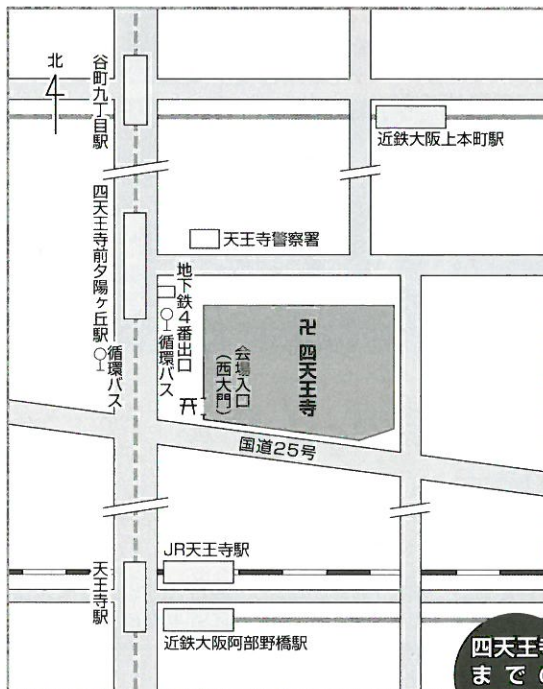

笹飾り

7月5日(日)～7日(火)

地下鉄四天王寺前夕陽丘駅からJR西日本天王寺駅に至る参道でも笹飾りや吹き流しで皆様をお迎えし、四天王寺境内には「天の川」を連想させるような、LEDで彩られた全長約27mの笹トンネルや、東日本大震災の復興祈願と仙台七夕応援のための吹き流しも登場します。

また会場内では特製の短冊をご用意しておりますので、笹トンネルの笹に飾り付けてお楽しみください。(1枚100円)

初夏のゆうべ、ライトアップされた五重塔を背景に、LEDがまぶしい笹トンネルとの美しくも荘厳なコントラストをお楽しみください。

ふれあいコンサート

7月5日(日)

地元の幼・小・中学校や地域サークルの方々によるコンサートです。

両端にまつられている金剛力士に見守られながらのコンサートは、「七夕のゆうべ」ならではのステージといえます。

- ■時間: 5日 16:30～18:00(予定)
- ■場所: 中門伽藍(仁王門ステージ)付近

星空観望会

7月5日(日)

織姫、彦星、土星の3天体の観測をはじめ、見る機会がめっきり少なくなった星空を、本格的な天体望遠鏡を数十台用意して観察していただきます。

また、今年の記念品には、「月面探査機(ライトクロウ)」のペーパークラフトもご用意しております。

当日の会場は通行規制がございます。誘導スタッフの指示に従い、順路に沿ってご通行ください。

- ■時間: 19:30ごろ～22:00まで
- ※ご入場は21:30までとなっております。
- ■場所: 四天王寺内 東重門前付近一帯
- ■参加料: 無料
- ※天候により中止させていただきます。

七夕縁日

7月5日(日)～7日(火)

西重門前付近一帯では、フード、ゲーム、物販などのテントブースが多数出店して賑わいます。

四天王寺周辺の方々により、ラーメン・焼きそば・たこ焼きなどの「地域グルメ」、日本各地の「ご当地グルメ」、台湾マンガーなどの「世界グルメ」などが出店を予定しています。

おなじみのゲームコーナーでは、今年もくじ引き、射的、金魚すくいなど懐かしい縁日も楽しんでいただけます。

また、復興支援の東北物産展を今年も開催予定です。

- ■時間: 15:00ごろ～21:00まで

鎮魂の灯火

7月5日(日)

ライトアップされた五重塔の前付近では、祈念のためのろうそくを点灯して浮かべていただく水槽をご用意いたしました。(1口100円)

この行事の始まる17時以降は、伽藍内も無料開放していただきますのでライトアップされた五重塔をまじかに見ていただけます。

お焚き上げ

7月7日(火)

境内の笹トンネルの笹に結び付けていただいた短冊は、午後8時よりすべて回収させていただきます。願いが天に届きますようにと仁王門の前でお焚き上げさせていただきます。

- ■時間: 20:30頃～
- ■場所: 南大門～中門の間付近

地下鉄谷町線 四天王寺前夕陽ヶ丘駅④番出口
JR天王寺駅・近鉄大阪阿部野橋駅より徒歩15分
近鉄あべの・上本町循環バス四天王寺参道口下車

※プログラムには変更の生じる場合がございます。
※駐車場はございませんので、お車でのご来場はご遠慮ください。

みなさまのご支援をお願いいたします。

七夕のゆうべは皆様のご支援で運営されています。
七夕基金をはじめ、本年も東日本大震災で被災された皆様の鎮魂と復興を祈願し、中心伽藍内にて灯す「鎮魂の灯火」(1口100円)、
四天王寺七夕短冊(一枚100円)、などをご用意しておりますので、ご協力をお願いいたします。(それぞれの趣旨については会場にてご確認ください)