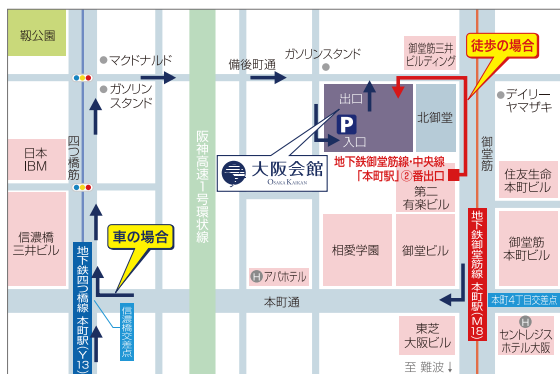

6/21(日) 15:00～16:00

人気エレクトーンプレイヤーによるレッスンを大公開! 自分以外のレッスンを見られる貴重な機会です。

エレクトーン

ワンポイントアドバイス 要予約

6/20(土) 11:00～17:00

6/21(日) 11:00～17:00

ヤマハデモンストレーターが、あなたのエレクトーン演奏に役立つヒントをお伝えします。(各30分予約制)

ぷっぷると 記念写真撮影コーナー

ヤマハ音楽教室キャラクターと一緒に写真を撮ろう!

両日とも

毎時0分より約30分間

同時開催

ヤマハの防音室(アビテックス)を体験してみよう!

ヤマハ防音室 体験フェア

当日アンケートにお答えいただいた方全員にプレゼント!
『針無しステープラー』

※写真はイメージです。

会場 大阪会館

※電話の使用はイベント当日のみとさせていただきます。ご了承ください。

[住所] 大阪市中央区本町 4-1-52

[TEL] 06-6261-8270

会場へのアクセス

地下鉄御堂筋線・中央線
「本町駅下車」②番出口北
(車の進行方向と逆)に徒歩1分
目印は津村病院(北御堂)

※当日、公共交通機関をご利用の上、ご来場ください。

詳しいお問い合わせは、下記のヤマハ正規特約楽器店までお気軽にどうぞ。