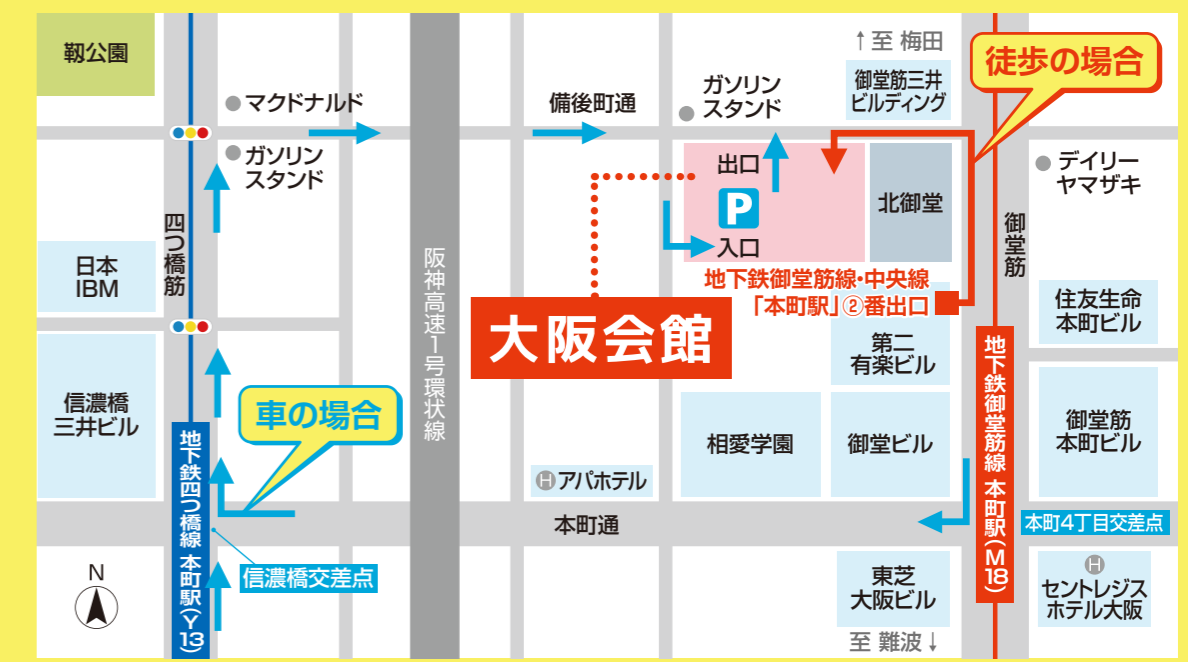

会場内の4箇所にあるスタンプを
集めて、お菓子をもらっちゃおう!

(対象:小学生以下)

メイン会場・サテライト会場

フェア当日、ご成約いただいた方に
抽選でもれなくプレゼント!

(ご成約対象商品:ピアノ・エレクトーン・クラビノーバ・アビテックス)

1等 お米 10kg 2等 お米 5kg 3等 ハーゲンダッツアイスクリーム券

キュアラブリー・キュアハニーがやってくる!

6/20 (SAT) 13:30~ 6/21 (SUN) 12:30~

観覧無料
場所:メイン会場内
キャラクターイベント特設ステージ
※当日11:00より入場整理券を配布いたします。
※会場スペースに限りがありますため、ご観覧いただけない
場合がございます。あらかじめご了承ください。

※このイベントはキャラクターショーではありません

©ABC・東映アニメーション

メイン会場

大阪会館 大阪市中央区本町4-1-52
(本願寺津村別院北御堂下)

参加店

大東楽器・井村楽器・小阪楽器店・
三木楽器・玉田ピアノ・
ヤマハミュージックリテイリング(順不同)