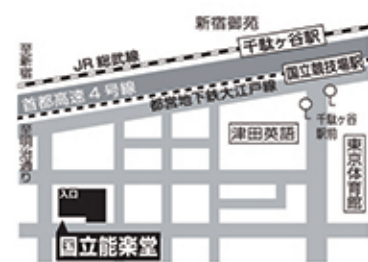

東京公演

国立能楽堂 東京都千代田区千代田1-1-1

8月8日[土] 14時開演

腰折

附子

船作狂言

おぼんと光君

8月9日[日] 14時開演

舟船
★太郎冠者 茂山 あきら
主 丸石 やすし

仁王
★博打打ち 茂山 宗彦
その仲間 茂山 逸平
参詣人 茂山 茂
茂山 童司
丸石 やすし
茂山 七五三
茂山 千三郎

5月15日(金)
午前7時~
一般発売開始

◎開場は各公演の30分前

★リクエスト演目・配役 ※出演者、番組内容は都合により一部変更する場合がございますので、予めご了承ください

※演目写真は実際の出演者となる場合がございます。

■入場料【各公演(前売)】①②③④ 6,000円【セット券】大阪(①②) 11,000円 / 東京(③④) 11,000円

※セット券は前売のみ・限定数・セクターエイティエイトのみで販売 ※全席指定、税込 ※当日券は500円増 ※未就学児童のご入場はご遠慮ください

■チケット販売 KENSYO インターネットチケットサービス ネット会員募集中!! (登録無料) 能狂言ホームページ <http://www.nohkyogen.jp/> 能狂言モバイル <http://www.nohkyogen.jp/mobile/>

セクターエイティエイト 06-6353-8988 チケットぴあ 0570-02-9999【Pコード 443-006】 イープラス <http://eplus.jp/>
ローソンチケット 0570-084-005【Lコード 51552】 大槻能楽堂(大阪公演のみ) 06-6761-8055 国立能楽堂(東京公演のみ・窓口にて販売)

■主催 | KENSYO(株式会社セクターエイティエイト) ■企画制作 | SECTOR88

大槻能楽堂
大阪府中央区上町A-7
☎06-6761-8055
■地下鉄「谷町4丁目」駅下車⑩番出口を出て南へ徒歩5分。
■地下鉄「谷町6丁目」駅下車⑥⑦番出口を出て東、上町筋を北へ徒歩5分。
■市バス「国立病院大阪医療センター」下車南へすぐ。
※駐車場がございませんので、お車でのご来場はご遠慮ください。

国立能楽堂
東京都渋谷区千駄ヶ谷4-18-1
☎03-3423-1331
■JR中央・総武線「千駄ヶ谷」駅下車、徒歩5分。
■都営地下鉄大江戸線「国立競技場」駅下車、A4出口徒歩5分。
■都バス早81線または黒77線「千駄ヶ谷駅前」下車、徒歩5分。
※駐車場がございませんので、お車でのご来場はご遠慮ください。