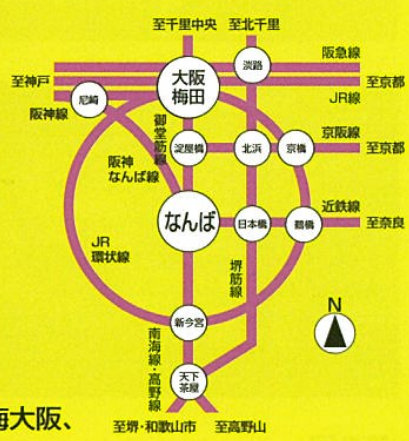

第5回 MINAMI STUDENTS JAZZ CARNIVAL

ミナミ学生ジャズカーニバル

平成27年8月13日(木) 14:00~18:00 《入場無料》
■会場/スイスホテル南海大阪8F「浪華(なにわ)の間」

- 出演/高槻市立冠中学校 大阪府立泉陽高等学校 伊丹市立伊丹高等学校
関西大学北陽高等学校・中学校 兵庫県立高砂高等学校
初芝立命館中学校・高等学校
- ゲスト/宮城県石巻北高等学校 大阪芸術大学O.U.A.バンド 広瀬 未来 (Tp)
- 主催/ミナミまち育てネットワーク
- 特別協賛/学校法人エール学園、大阪芸術大学グループ、(株)大林組、がんこフードサービス(株)、スイスホテル南海大阪、(株)高島屋、(株)竹中工務店、南海電気鉄道(株)、吉本興業(株)、(株)NTTドコモ (50音順)
- 協賛/(株)アイプランニング、コカ・コーラウエスト(株)、サントリーコーポレートビジネス(株)、損害保険ジャパン日本興亜(株)、ダイドードリンコ(株)、でんでんタウン協栄会、(株)南海国際旅行、新居合同税理士事務所、三井住友海上火災保険(株) (50音順)
- 協力/大阪芸術大学グループ、日本学校ジャズ教育協会(JAJE)関西本部、大阪府吹奏楽連盟南支部、大阪地下街(株)

高槻市立冠中学校 大阪府立泉陽高等学校 伊丹市立伊丹高等学校 関西大学北陽高等学校・中学校 兵庫県立高砂高等学校 初芝立命館中学校・高等学校

第5回を記念して
東北からの初出演です!

宮城県石巻北高等学校

ゲスト

大阪芸術大学O.U.A.ビッグバンド