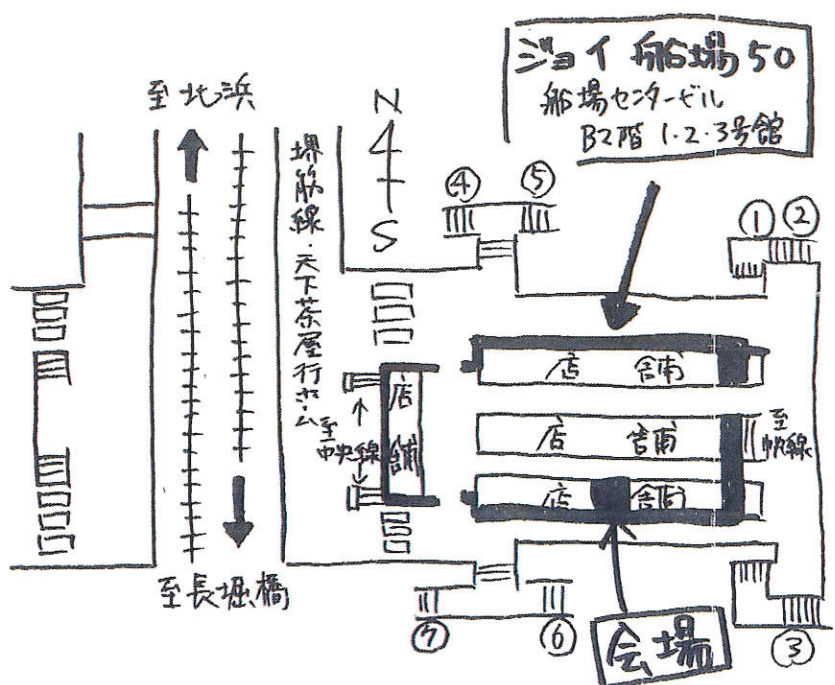

南斗講談拳!

平成27年10月14日(水)

午後7時開演 (午後6時30分開場)

会場: 船場寄席 ※下記参照

料金: 前売1,000円 当日1,200円

出演
旭堂南斗
「山内一豊と千代」
「太閤の初陣」
ゲスト
「露の雅」
(お楽しみ)

◎三銃対談アリ!

お問合せ 090-9699-1217 (事務局)

会場 船場寄席
(地下鉄「堺筋本町」下
船場セナビル2号館B2階
ヨイ船場50南通り
"大名酒場"となり)
※中央線③番出口方面が
近いです。
▼ 地図コチラ