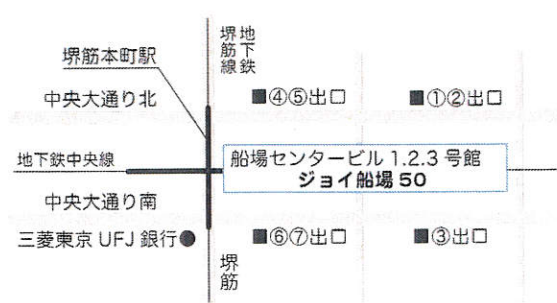

2016年
1月6日〈水〉午後7時開演

「開口一番」あり

062 米紫「時うどん」

063 文鹿「不動坊」

《中人り》

064 文鹿「代脈」

065 米紫「掛け取り」

地下鉄有楽町線「堀筋本町」駅下車。天下茶屋行きホームから中北改札を出てすぐ右側のビル入口から「船場センタービル」に入り、南通り（二本目の通路）を左折（2号館方面へ）。まっすぐ進んで右側に「船場寄席」。