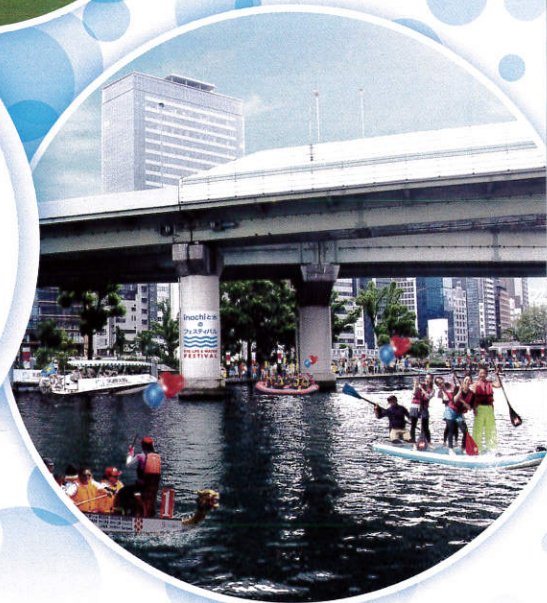

inochiと水の  
フェスティバル  
THE LIFE & WATER  
FESTIVAL

みんなで感じる、inochiと水のお祭り

# inochiと水のフェスティバル

市民が楽しみながら、水といのちの輝きを実感し、いのちについて考えるきっかけをつくる体験型イベントを中之島公園の芝生広場を舞台に開催。

2015.10.31 SAT 10:00~18:00 中之島公園 芝生広場

入場無料

雨天決行 ※荒天中止、強風・雷など気象状況に応じて主催者判断で実施を見合わせ場合があります。

## 水辺のプロ集団がここ中之島に集結! 圧巻・魅了のパフォーマンス&パレード

# 全てのプログラムは当日参加可能です!

下記以外にも、いろんな体験ができるプログラムが盛りだくさん!

大人からお子様までが楽しめる水辺・リバーサイド! 各々の楽しみ方で休日を満喫しましょう!