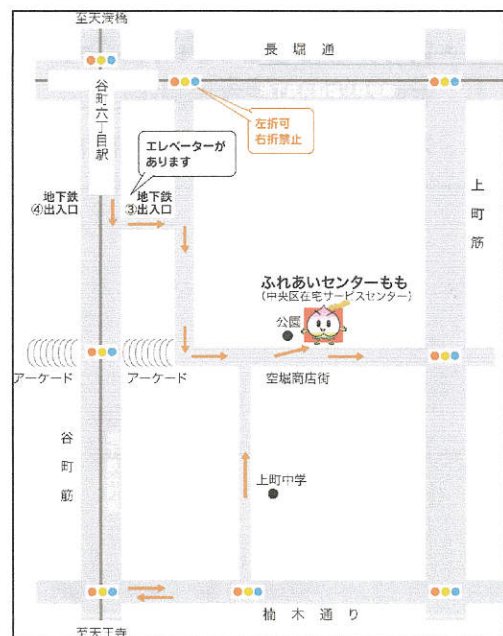

(中央区在宅サービスセンター 上本町西2-5-25)

★飲食コーナー

★手作りコーナー

★スタンプラリー

★バルーンアート

★認知症クイズ

★縁日コーナー

★ふれあい喫茶

★お楽しみ抽選会

など...

ももっぴいに会いに来てね～★

おいしい食べ物や、
楽しいコーナーが
いっぱいあるよ～♪

◆主催：中央区社会福祉協議会、中央区地域包括支援センター、
中央区ボランティアビューロー、中央区東老人福祉センター、
中央区南老人福祉センター、中央区子ども・子育てプラザ

◆後援：中央区地域福祉アクションプラン推進委員会、中央区フィランソロピー懇談会(CFK)

◆協力：南警察署

◆問合せ：大阪市中央区社会福祉協議会

☎06-6763-8139(中央区上本町西2-5-25)

★この事業は共同募金助成金の配分を受けています★

駐車場はありません。

◆ 飲食コーナー (150円) 駐車場 (正面玄関右側)

- ・焼きそば
- ・うどん
- ・お菓子
- ・ウィンナー
- ・からあげ
- ・ドリンク類 など
- ・パン
- ・スープ

◆ 警察コーナー 玄関前

- ・パトカーと一緒に記念撮影ができるよ！
- ＊カメラはご持参ください
- ・防犯啓発コーナーなど

◆ 認知症クイズ ボランティアビューロー室

- ・認知症についてクイズで学ぼう
- ・おまんじゅう販売 (1個100円)
- ＊お茶付き

◆ 縁日コーナー (1回50円) 駐輪場 (正面玄関右奥)

- ・スーパーボールすくい
- ・コイン落とし など
- ・輪投げ

◆ バルーンアート 1階ロビー どんなバルーンを作ってもらえるかお楽しみに！

◆ ふれあい喫茶 (100円) デイルーム

- ・コーヒー又は紅茶 (お菓子付き)
- ・ミニ音楽会
- ・フラダンス、民謡