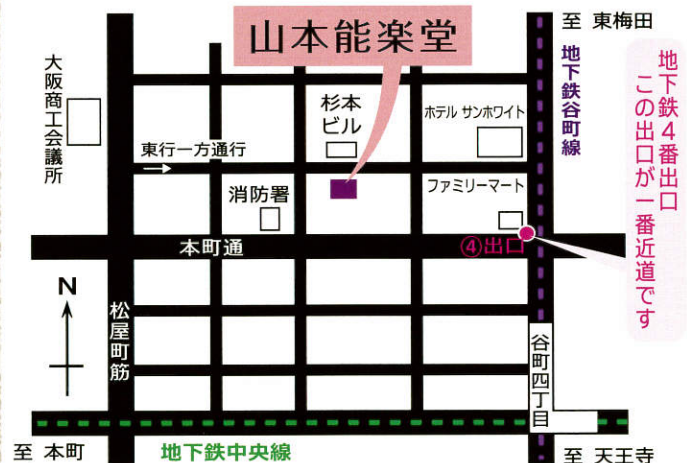

平成28年 1月23日(土) 睦月編

14:00~16:00 上方舞…山村友五郎 文楽または素浄瑠璃…出演者未定
司会:桂吉坊 落語…桂吉坊 能…山本章弘ほか

※ 演目ならびに出演者は都合により変更する場合があります。あらかじめご了承くださいませ。

◆ 入場券

全席自由・お茶付き ￥2,700

12月31日(木)
大晦日スペシャル編は ￥4,500

お出ししている飲料は「水と生きる」SUNTORYのご協賛です。

◆ チケット取扱い・お問い合わせ

山本能楽堂 公式サイト <http://noh-theater.com>
TEL 06-6943-9454

アソビュー <http://www.asoview.com/>

◆ 主催・お問い合わせ

公益財団法人 山本能楽堂
TEL 06-6943-9454 FAX 06-6942-5744

ticket@noh-theater.com

共催:大阪商工会議所・大阪市 協力:大阪観光局

会場: 国登録有形文化財 山本能楽堂

大阪市中央区徳井町1-3-6

地下鉄谷町線・中央線「谷町四丁目駅」4番出口より谷町筋に沿って北へ。
1筋目(ホテルサンホワイト)手前を左折。1筋越えてすぐ左手。

OHAYASHI sensei
山本能楽堂+team OKINA
が開発した iPad 無料アプリ

「お囃子先生」では、能楽で使用されている笛・小鼓・大鼓・太鼓という四つの楽器と囃子方が公演中にかける「かけ声」を気軽に体験することができます。能楽の基本である「中の舞」を自分で演奏するゲームもありますので、気軽に挑戦してみてください!