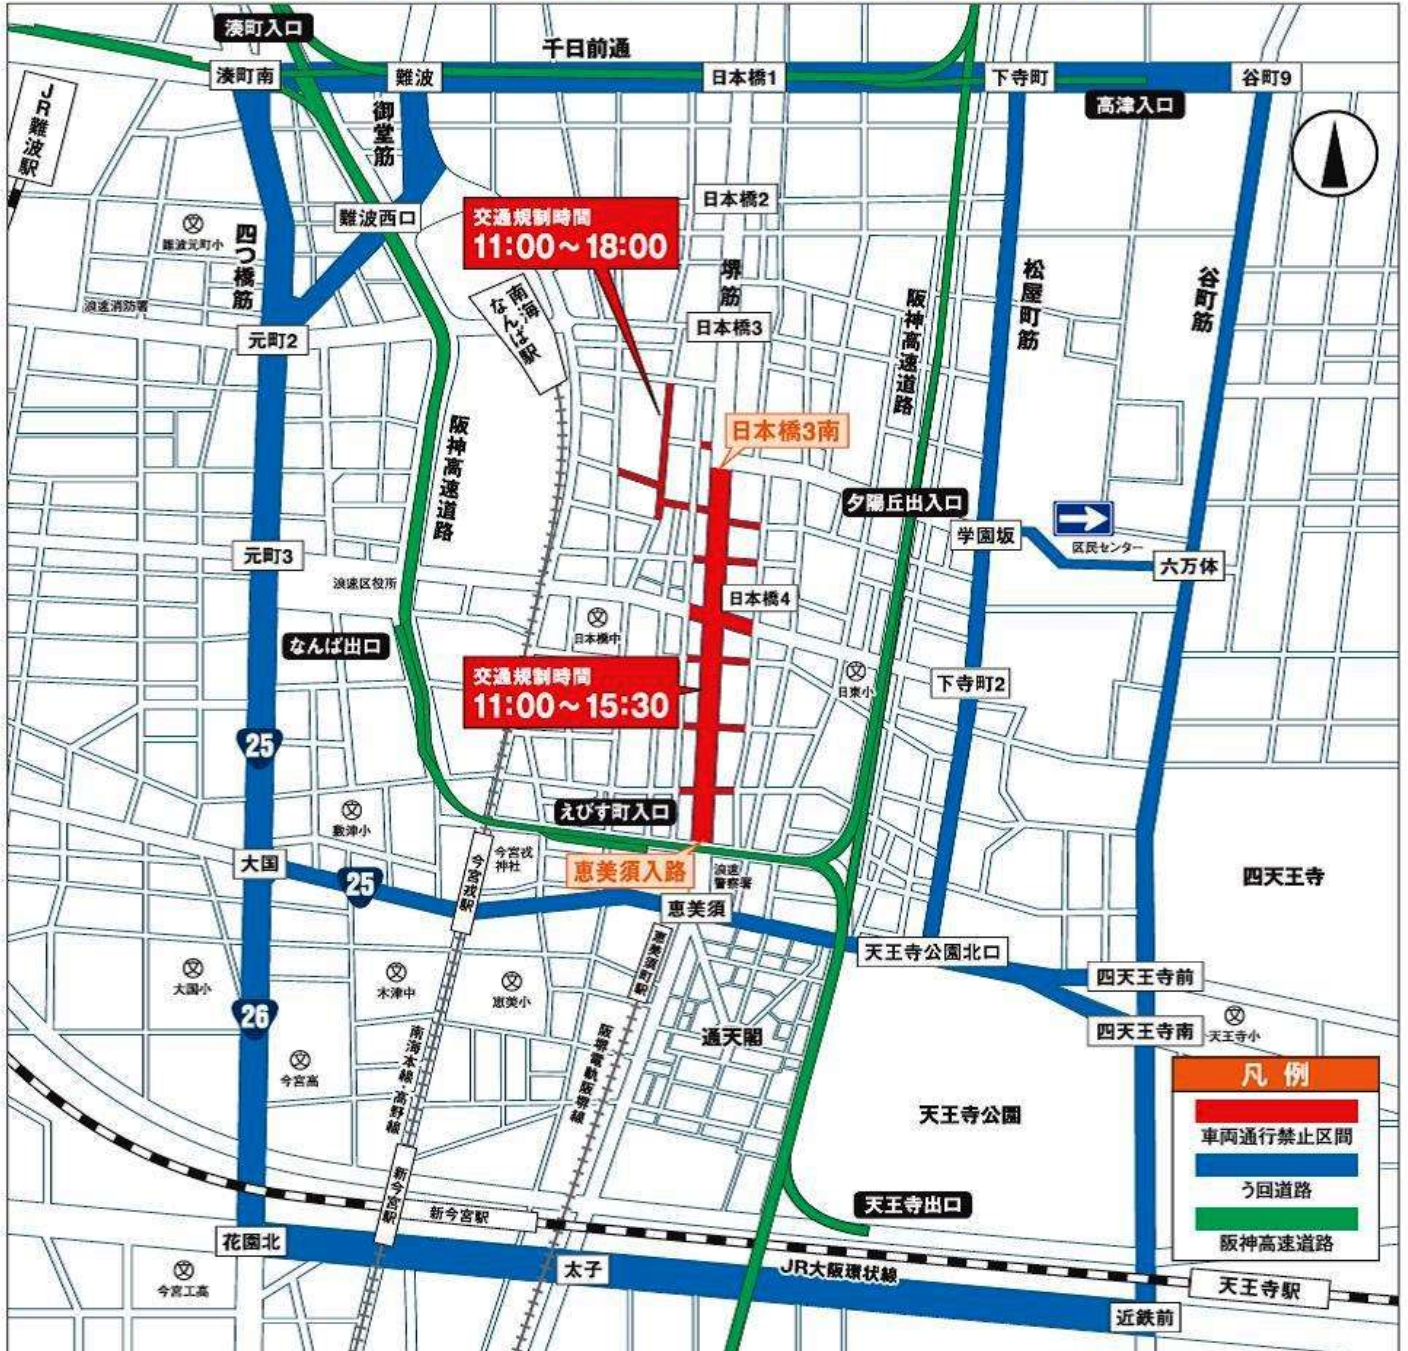

交通規制のお知らせ

第12回 日本橋ストリートフェスタ

3月20日(日) <小雨決行 荒天中止> 規制時間(おおむね) 11:00ころ~15:30ころ (一部18:00ころまで)

規制区間: 堺筋[恵美須入路交差点北詰~日本橋3丁目南交差点南詰]

交通規制にご協力をお願いします

- 図 ■ 色の道路が車両通行禁止になりますので、図 ■ 色のう回道路をご利用ください。 ● 周辺道路は、すべて駐車禁止となっております。
- 堺筋(恵美須~日本橋3南)のパーキングチケットは、午前8時から午後5時ごろまでの間、ご利用いただくことはできません。
- 会場及び周辺の路上において、ドローン及びそれに類する無人飛行物の持ち込み・操縦・飛行などを禁止します。

当日、周辺道路は大変混み合うことが予想されます。マイカー、バイク、自転車でのご来場はご遠慮ください。

問い合わせ先

日本橋ストリートフェスタ実行委員会: 06-6655-1717