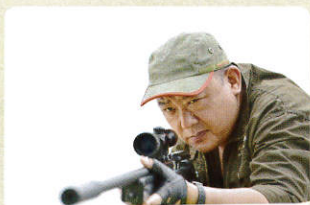

Station ⑤
新今宮駅
「孤悲櫻」

Station ④
大阪駅
「スナイパーと妖精」