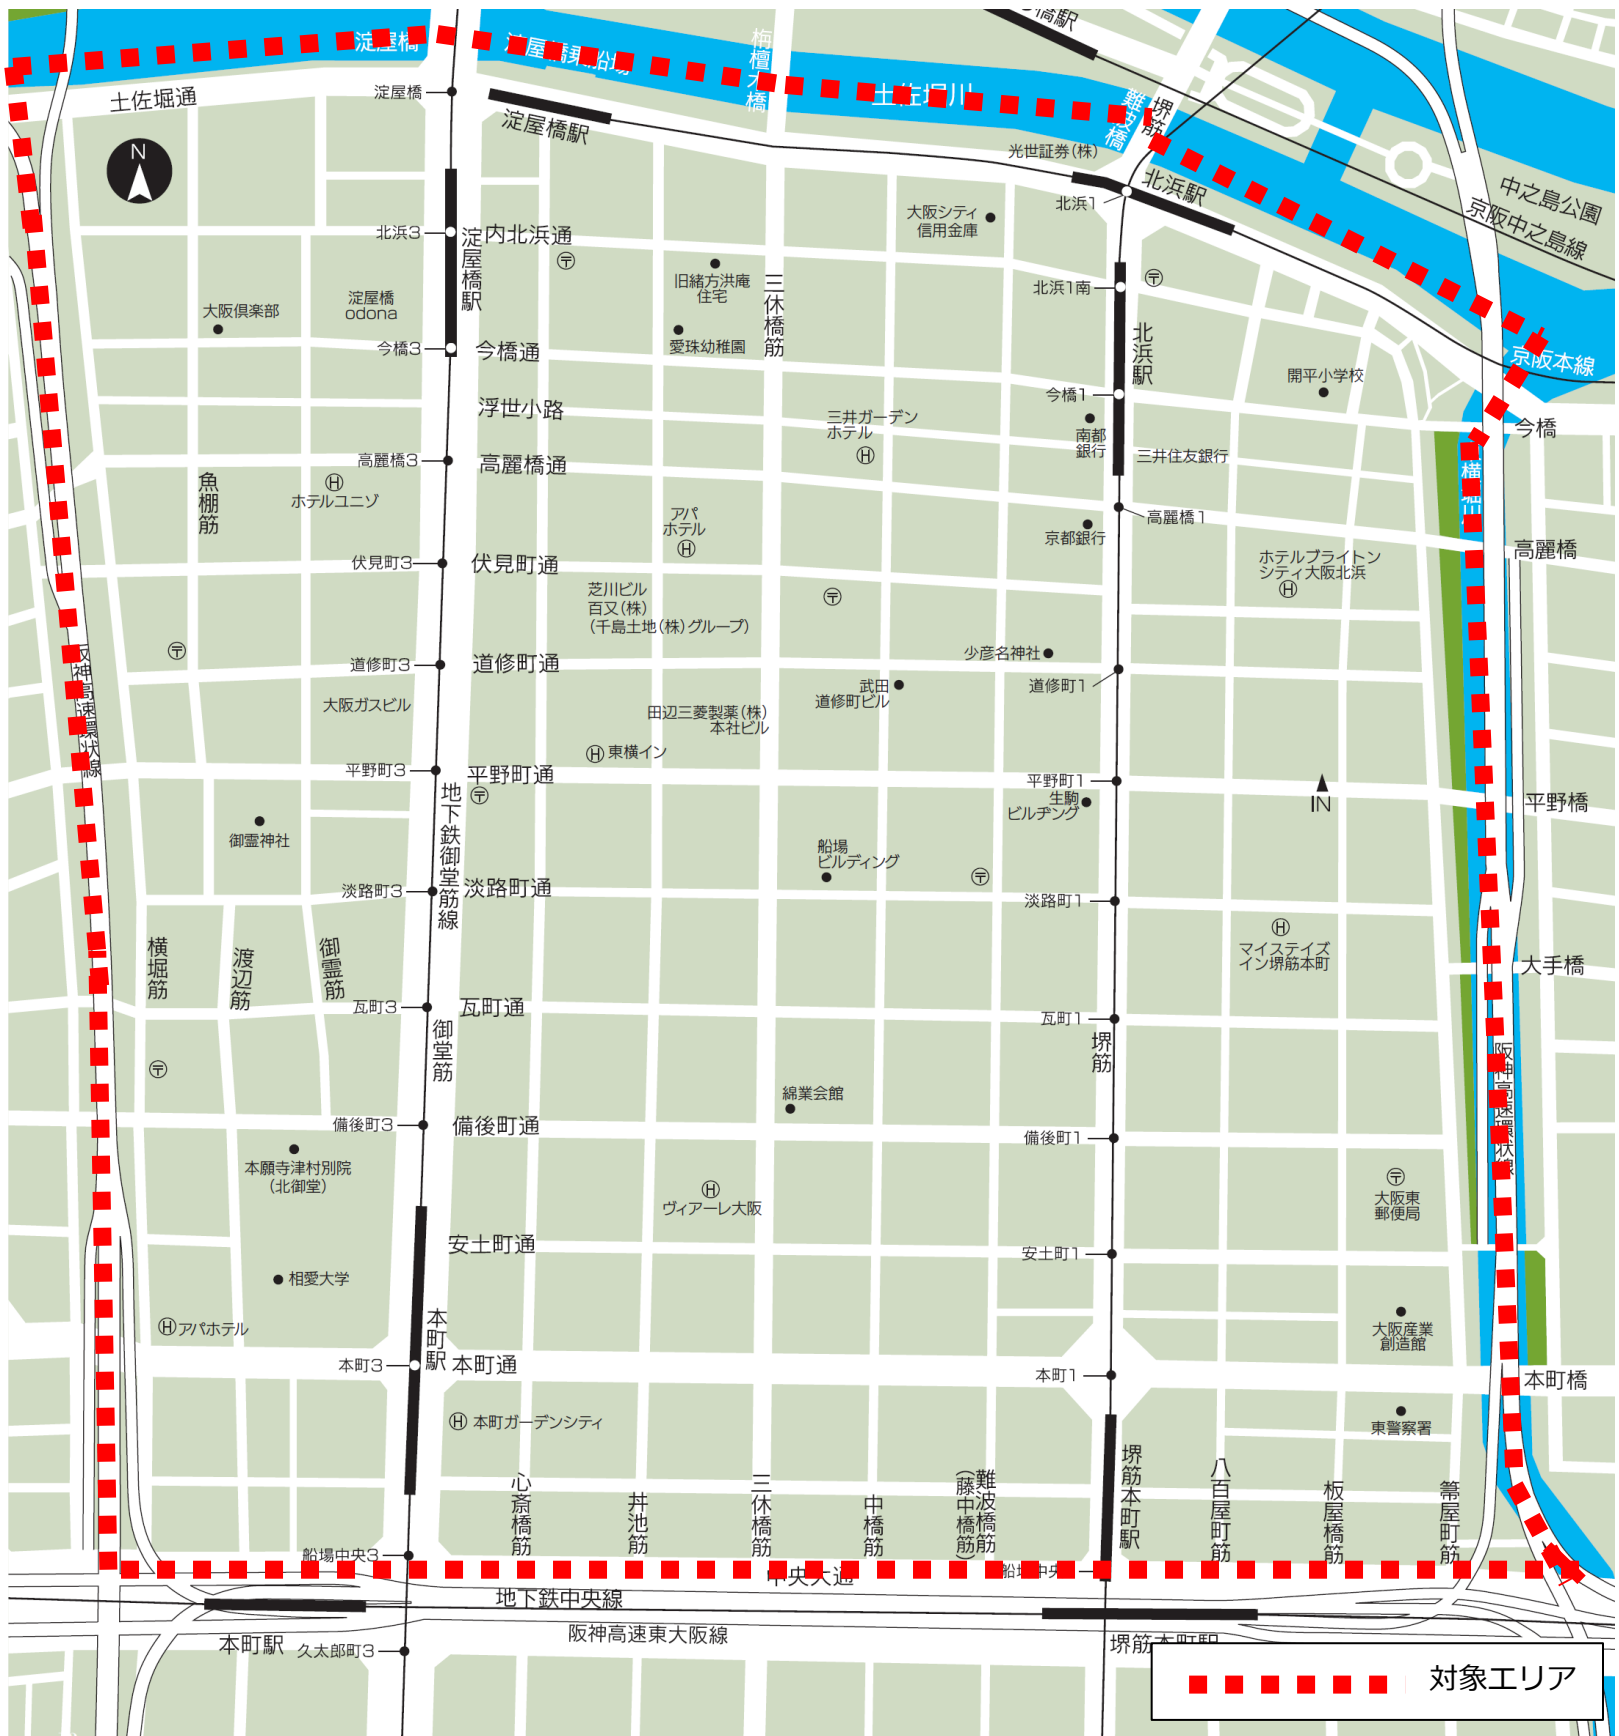

【対象エリア】

下図赤枠内「船場地区HOPEゾーン事業対象エリア内」で、撮影されたまちなみ（建物の外観）やまちなみパーツ等の写真が対象です。 気軽に撮影したスナップ写真も大歓迎！！

- | | | |
|-----------|-----------|-----------|
| 中央区 | 道修町 1～4丁目 | 備後町 1～4丁目 |
| 北 浜 1～4丁目 | 平野町 1～4丁目 | 安土町 1～3丁目 |
| 今 橋 1～4丁目 | 淡路町 1～4丁目 | 本 町 1～4丁目 |
| 高麗橋 1～4丁目 | 瓦 町 1～4丁目 | 南本町 1～4丁目 |
| 伏見町 1～4丁目 | | |