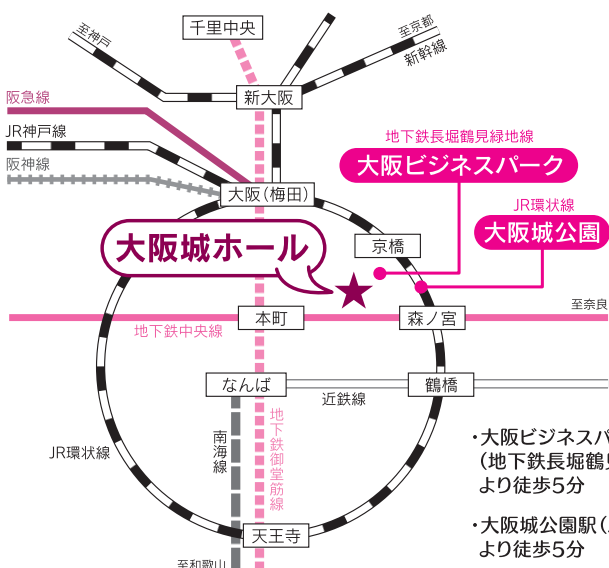

場内図

■ S席
■ A席

車いす席 車いす席(スタンドのみ)をご希望の方は**S席**をお買い求めの上、事務局(TEL.0570-200-878)までご連絡ください。

開場 開演 終演予定

1回目	9:30	10:30	11:30
2回目	13:00	14:00	15:00
3回目	16:20	17:20	18:20

- お願い**
- インターネットオークションなどへの転売を目的としたチケット購入は固くお断りします。
 - 会場が広いので、時間には余裕を持ってお越しください。
 - 客席内での携帯電話・カメラによる写真撮影・録音・録画は禁止させていただきます。
 - 客席内での食事はできません。
 - ベビーカーは、ベビーカー預かり所(屋外テント)でお預かりします。

交通案内図 大阪城ホール

大阪府中央区
大阪城3番1号

ご来場の皆様へお知らせ

大阪城ホールには、駐車場はございません。ご来場の際は、公共の交通機関をご利用ください。

私たちはこのイベントを応援しています。

ダイワハウス