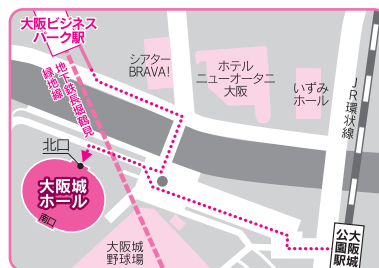

場内図

■ S席
■ A席

車いす席 車いす席(スタンドのみ)をご希望の方は**S席**をお買い求めの上、事務局(TEL.0570-200-878)までご連絡ください。

開場 開演 終演予定

1回目	9:30	10:30	11:30
2回目	13:00	14:00	15:00
3回目	16:20	17:20	18:20

- お願い**
- インターネットオークションなどへの転売を目的としたチケット購入は固くお断りします。
 - 会場が広いので、時間には余裕を持ってお越しください。
 - 客席内での携帯電話・カメラによる写真撮影・録音・録画は禁止させていただきます。
 - 客席内での食事はできません。
 - ベビーカーは、ベビーカー預かり所(屋外テント)でお預かりします。

交通案内図 大阪城ホール

大阪府中央区
大阪城3番1号

ご来場の皆様へお知らせ

大阪城ホールには、駐車場はございません。ご来場の際は、公共の交通機関をご利用ください。

私たちはこのイベントを応援しています。

ダイワハウス