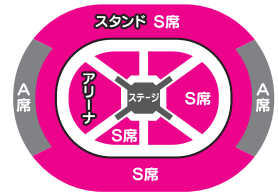

<http://l-tike.com/event/okaasan/>

<http://w.pia.jp/t/okasansp-o/>

※右のQRコードからもアクセス可能です。

座席 (公演当日1歳以上有料・全席指定・消費税含む)

S席 アリーナ・スタンド **3,090円**

A席 スタンド **2,570円**

- S席をご購入の際、アリーナ・スタンドのエリア指定はできません。
- アリーナ席は、あらかじめ敷かれたマットに座ってのご観覧となります。

場内図

■ S席
■ A席

車いす席 車いす席(スタンドのみ)をご希望の方は**S席**をお買い求めの上、事務局(TEL.0570-200-878)までご連絡ください。

開場 開演 終演予定

1回目	9:30	10:30	11:30
2回目	13:00	14:00	15:00
3回目	16:20	17:20	18:20

- お願い**
- インターネットオークションなどへの転売を目的としたチケット購入は固くお断りします。
 - 会場が広いので、時間には余裕を持ってお越しください。
 - 客席内での携帯電話・カメラによる写真撮影・録音・録画は禁止させていただきます。
 - 客席内での食事はできません。
 - ベビーカーは、ベビーカー預かり所(屋外テント)でお預かりします。