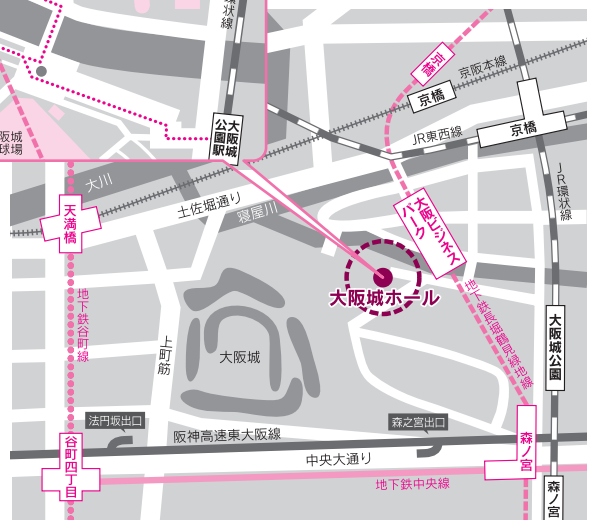

場内図

■ S席
■ A席

車いす席 車いす席(スタンドのみ)をご希望の方は**S席**をお買い求めの上、事務局(TEL.0570-200-878)までご連絡ください。

開場 開演 終演予定

1回目	9:30	10:30	11:30
2回目	13:00	14:00	15:00
3回目	16:20	17:20	18:20

- お願い**
- インターネットオークションなどへの転売を目的としたチケット購入は固くお断りします。
 - 会場が広いので、時間には余裕を持ってお越しください。
 - 客席内での携帯電話・カメラによる写真撮影・録音・録画は禁止させていただきます。
 - 客席内での食事はできません。
 - ベビーカーは、ベビーカー預かり所(屋外テント)でお預かりします。

交通案内図 大阪城ホール

大阪府中央区
大阪城3番1号

ご来場の皆様へお知らせ

大阪城ホールには、駐車場はございません。ご来場の際は、公共の交通機関をご利用ください。

私たちはこのイベントを応援しています。

ダイワハウス