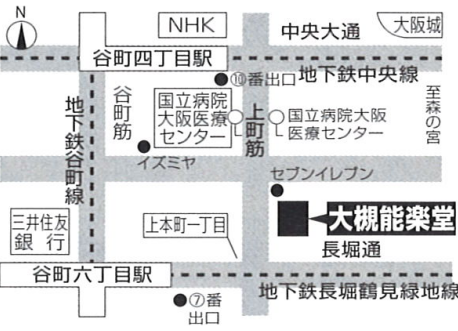

魚説経

うおせつきょう
★出家 茂山七五三
都近くの者 茂山 童司

死神

しにがみ
作/帆足正規 演出/茂山千之丞
新作狂言
★死神 男 茂山 宗彦
死 茂山あきら
召使A 丸石やすし
奥方 茂山 逸平
召使B 井口 竜也
召使C 鈴木 実

文山立

ふみやまだち
お話 茂山 童司
★山賊甲 茂山 茂
山賊乙 茂山 逸平

濯ぎ川

すすきがわ
作/飯沢匡 演出/武智鉄二
★夫 茂山あきら
女房 茂山七五三
★姑 茂山千三郎

今際の淵

いまわのふち
作・演出/茂山童司
新作狂言
★男甲 茂山 正邦
★男乙 丸石やすし
★女 茂山 童司

◎開場は各公演の30分前

★リクエント演目・配役 ※出演者、番組内容は都合により一部変更する場合がございますので、予めご了承ください

一般発売開始
5/13(金)
午前10時～

入場料 ※前売・税込(送料別)
【各公演】
①②③④ 6,000円
【セット券】
大阪(①②) 11,000円
東京(③④) 11,000円

※セット券は前売のみ・限定数・セクターエイティエイトのみで販売
※全席指定、税込 ※当日券は500円増
※未就学児童のご入場はご遠慮ください

■主催 | KENSYO(株式会社セクターエイティエイト)
■企画制作 | SECTOR88

大槻能楽堂

大阪市中央区上町 A-7
☎06-6761-8055

- 地下鉄「谷町4丁目」駅下車⑩番出口を出て南へ徒歩5分。
- 地下鉄「谷町6丁目」駅下車⑦番出口を出て東、上町筋を北へ徒歩5分。
- 市バス「国立病院大阪医療センター」下車南へすぐ。

※駐車場がございませんので、お車でのご来場はご遠慮ください。

国立能楽堂

東京都渋谷区千駄ヶ谷 4-18-1
☎03-3423-1331

- JR中央・総武線「千駄ヶ谷」駅下車、徒歩5分。
- 都営地下鉄大江戸線「国立競技場」駅下車、A4出口徒歩5分。
- 都バス早81線または黒77線「千駄ヶ谷駅前」下車、徒歩5分。

※駐車場がございませんので、お車でのご来場はご遠慮ください。

チケット取扱い

セクターエイティエイト ☎06-6353-8988 (平日10:00~18:00)