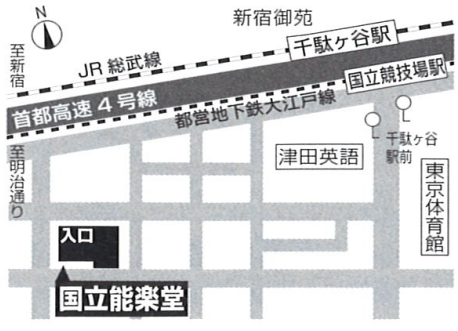

今際の淵

いまわのふち
作・演出/茂山童司
新作狂言
★男甲 茂山 正邦
★男乙 丸石やすし
★女 茂山 童司

◎開場は各公演の30分前

★リクエント演目・配役 ※出演者、番組内容は都合により一部変更する場合がございますので、予めご了承ください

一般発売開始
5/13(金)
午前10時～

入場料 ※前売・税込(送料別)
【各公演】
①②③④ 6,000円
【セット券】
大阪(①②) 11,000円
東京(③④) 11,000円

※セット券は前売のみ・限定数・セクターエイティエイトのみで販売
※全席指定、税込 ※当日券は500円増
※未就学児童のご入場はご遠慮ください

■主催 | KENSYO(株式会社セクターエイティエイト)
■企画制作 | SECTOR88

大槻能楽堂

大阪市中央区上町 A-7
☎06-6761-8055

- 地下鉄「谷町4丁目」駅下車⑩番出口を出て南へ徒歩5分。
- 地下鉄「谷町6丁目」駅下車⑦番出口を出て東、上町筋を北へ徒歩5分。
- 市バス「国立病院大阪医療センター」下車南へすぐ。

※駐車場がございませんので、お車でのご来場はご遠慮ください。

国立能楽堂

東京都渋谷区千駄ヶ谷 4-18-1
☎03-3423-1331

- JR中央・総武線「千駄ヶ谷」駅下車、徒歩5分。
- 都営地下鉄大江戸線「国立競技場」駅下車、A4出口徒歩5分。
- 都バス早81線または黒77線「千駄ヶ谷駅前」下車、徒歩5分。

※駐車場がございませんので、お車でのご来場はご遠慮ください。

チケット取扱い

セクターエイティエイト ☎06-6353-8988 (平日10:00~18:00)