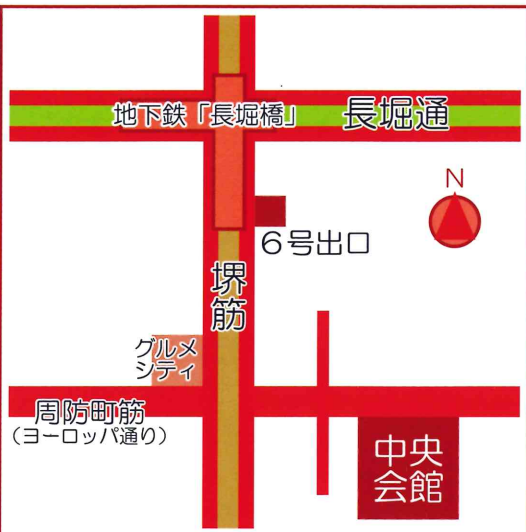

ところ 中央会館 中央区島之内二一三十一
地下鉄「長堀橋」 駅下車 六号出口

料金 一〇〇〇円(全席自由)

前売り

八〇〇円(全席自由)

(六十五歳以上・小学生・身体障害者手帳等をお持ちの方は六〇〇円)
※未就学生は、入場をご遠慮いただきます。

(十月一日(土)から問合せ先で販売)

問合せ先 中央会館 06-6211-0630 / 中央区民センター 06-6267-0201

主催 大阪市コミュニティ協会 中央区支部協議会