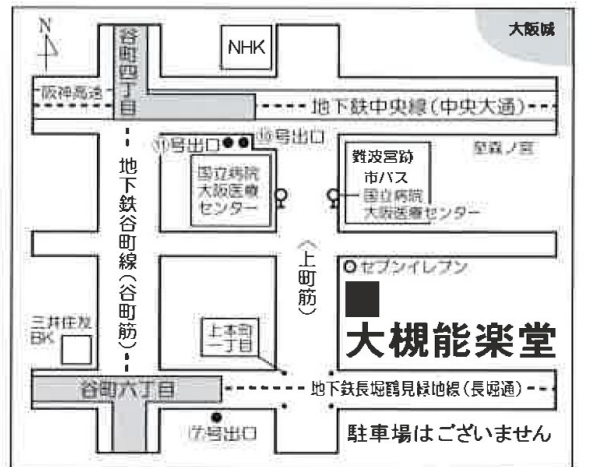

両日とも13:00開場

※両日とも、開演後すぐ、[翁渡り]が終わりますまで、見所へのお出入りはできません。時間に余裕を持ってお席にお着きいただきますよう、お願い申し上げます。

入場料金のご案内		全席指定	
●前売：S席 8,600円	●当日：S席 9,600円	A席 8,000円	B席 6,900円
A席 7,000円		学生席 5,300円	
B席 5,900円			
学生席 4,300円			

1月3日公演に限り、3日当日の正午まで前売り扱いとさせていただきます。

入場券発売所

■大槻能楽堂事務局・大槻能楽堂ホームページ

■ローソンチケット

▶1月3日公演 Lコード：51317

▶1月4日公演 Lコード：51317

発売開始 1月3日公演…2016年1月3日より
1月4日公演…2016年1月4日より

お問い合わせ・お申し込みは

会場：公益社団法人 **大槻能楽堂**
〒540-0005 大阪市中央区上町A-7
TEL 06-6761-8055 www.noh-kyogen.com

- 地下鉄谷町線・中央線「谷町四丁目」下車、⑩号出口を出て南へ約300m。(⑩号出口にエレベーター有り)
- 又は谷町線・長堀鶴見緑地線「谷町六丁目」下車、⑦号出口を出て北へ約350m。(⑦号出口にエレベーター有り)
- 市バス「国立病院大阪医療センター」下車南へすぐ。
※大阪駅から62号系統「住吉車庫前」行乗車。
※「あべの橋」(天王寺)から62号系統「大阪駅前」行乗車。

◎主催：公益財団法人 大槻能楽堂
◎後援：大阪府・大阪市・大阪府教育委員会・大阪市教育委員会・公益財団法人関西・大阪21世紀協会