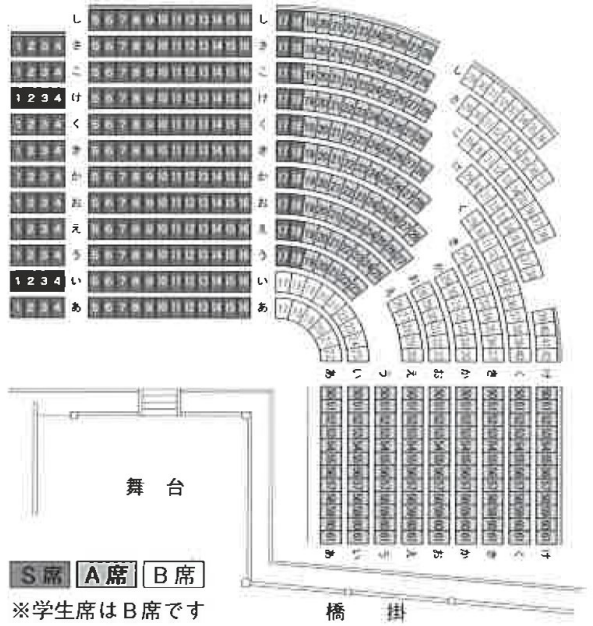

両日とも13:00開場

※両日とも、開演後すぐ、[翁渡り]が終わりますまで、見所へのお出入りはできません。時間に余裕を持ってお席にお着きいただきますよう、お願い申し上げます。

入場料金のご案内		全席指定	
●前売：S席 8,600円	●当日：S席 9,600円	A席 8,000円	B席 6,900円
A席 7,000円		学生席 5,300円	
B席 5,900円			
学生席 4,300円			

1月3日公演に限り、3日当日の正午まで前売り扱いとさせていただきます。