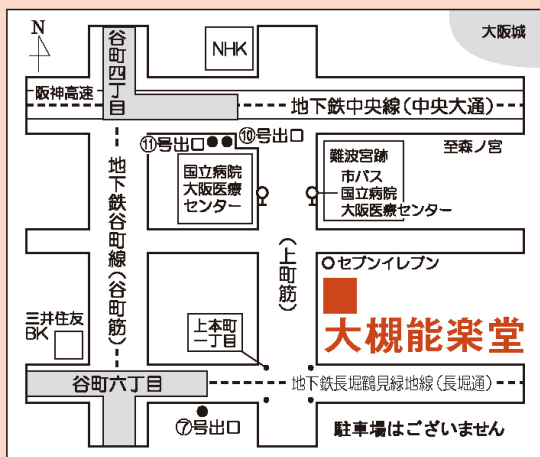

きものが大好きで「檀流きものみち」「檀流きもの巡礼(たび)」は全国の産地を訪ね歩いて本にまとめた労作。他に「父の縁側、私の書斎」「檀ふみの茶の湯はじめ」等多数。NHKFMで、NHK交響楽団の過去60年の演奏会の中からの選りすぐりを紹介する「N響ザ・レジェンド」の進行役を担当している。

秋の都を訪れた旅の僧が、三条京極の中川で思い起こしたのは『源氏物語』の「空蟬」巻。光源氏と空蟬が会ったこの場所で、僧は、空蟬が軒端の萩と碁を打ち興じる様子を夢に見る。それは昔、光源氏が紀伊守の邸で垣間見たそのままの光景だった――。

正式な所演曲とするのは金剛流のみだが、観世流では、当自主公演が平成13年に復曲初演して以降、再演毎に錚々たる演者がシテを勤め、熟成されてきた作品だ。今回はシテに初役で片山九郎右衛門を迎える他、ツレ・味方玄はじめ各役共、実に似つかわしい配役が組まれた。加えて地頭は大槻文藏（人間国宝）という、これはなんとも楽しみな舞台である。

文・石淵文恵

会場 大槻能楽堂

大阪市中央区上町A-7

- 地下鉄谷町線・中央線「谷町四丁目」下車、⑩号出口を出て南へ約300m。(⑩号出口にエレベーター有り)
- 又は谷町線・長堀鶴見緑地線「谷町六丁目」下車、⑦号出口を出て北へ約350m。(⑦号出口にエレベーター有り)
- 市バス「国立病院大阪医療センター」下車南へすぐ。
 ※大阪駅から62号系統「住吉車庫前」行乗車。
 ※「あべの橋」(天王寺)から62号系統「大阪駅前」行乗車。

本公演における写真撮影・テープ録音・携帯電話等にての撮影・録音は、著作権・肖像権に触れますので遠慮いただきますようお願いいたします。

入場券発売所

■大槻能楽堂事務局・大槻能楽堂ホームページ

- ローソンチケット Lコード：56491
TEL 0570-084-005 URL t-tike.com
- チケットぴあ Pコード：458-650
TEL 0570-02-9999 URL t.pia.jp

入場料金のご案内