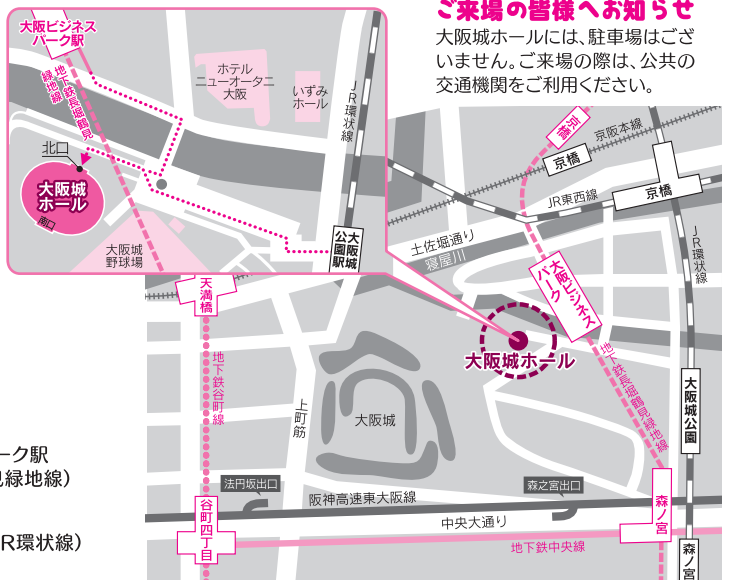

場内図

開場 開演 終演予定

1回目	9:30	10:30	11:30
2回目	13:00	14:00	15:00
3回目	16:20	17:20	18:20

交通案内図 大阪城ホール 大阪市中央区 大阪城3番1号

私たちはこのイベントを応援しています。

ダイワハウス