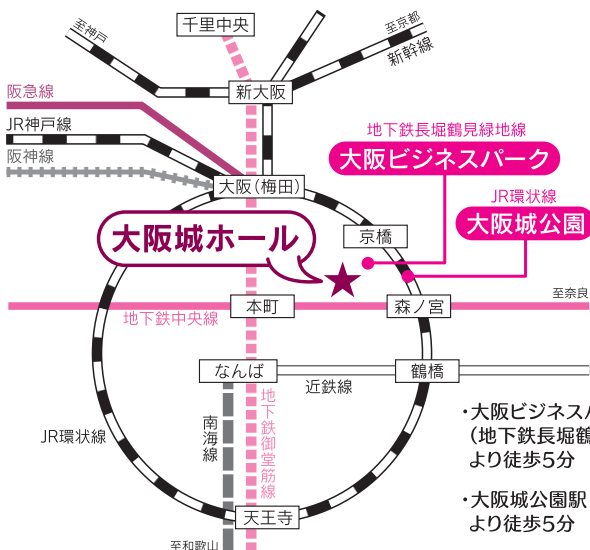

座席 公演当日1歳以上有料・全席指定・消費税含む

S席 アリーナ・スタンド 3,090円 A席 スタンド 2,570円

◆◆ イベント限定グッズ付チケット ◆◆ 限定グッズは当日会場にてチケットと引換え

S席 アリーナ・スタンド 4,090円 A席 スタンド 3,570円

●S席をご購入の際、アリーナ・スタンドのエリア指定はできません。●アリーナ席は、あらかじめ敷かれたマットに座ってのご観覧となります。

★ 車いす席 ★ 車いす席(スタンドのみ)をご希望の方はS席をお買い求めの上、事務局(TEL.0570-200-878)までご連絡ください。

- お願い
- インターネットオークションなどへの転売を目的としたチケット購入は固くお断りします。
 - 会場が広いので、時間には余裕を持ってお越しください。
 - 客席内での携帯電話・カメラによる写真撮影・録音・録画は禁止させていただきます。
 - 客席内でのお食事はできません。
 - ベビーカーは、ベビーカー預かり所(屋外テント)でお預かりします。
 - 公演の様相を収録し、映像商品等に使用する予定です。

場内図

開場 開演 終演予定

1回目	9:30	10:30	11:30
2回目	13:00	14:00	15:00
3回目	16:20	17:20	18:20

交通案内図 大阪城ホール 大阪市中央区 大阪城3番1号

私たちはこのイベントを応援しています。

ダイワハウス