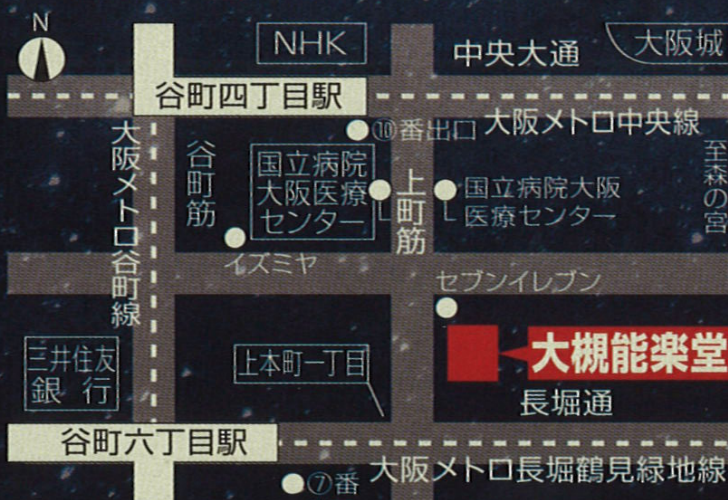

## 木六駄

太郎冠者 茂山七五三  
主 茂山 茂  
茶屋 茂山千五郎  
伯父 茂山千三郎

※都合により出演者・番組を一部変更する場合がございますので、予めご了承ください。

※写真は一部実際の配役と異なります。

## 会場 大槻能楽堂

大阪市中央区上町A-7 TEL.06-6761-8055

- 大阪外口「谷町4丁目」駅下車⑩番出口を出て南へ徒歩5分。
  - 大阪外口「谷町6丁目」駅下車⑦番出口を出て東、上町筋を北へ徒歩5分。
  - 市バス「国立病院大阪医療センター」下車南へすぐ。
- ※駐車場がございませんので、お車でのご来場はご遠慮ください。