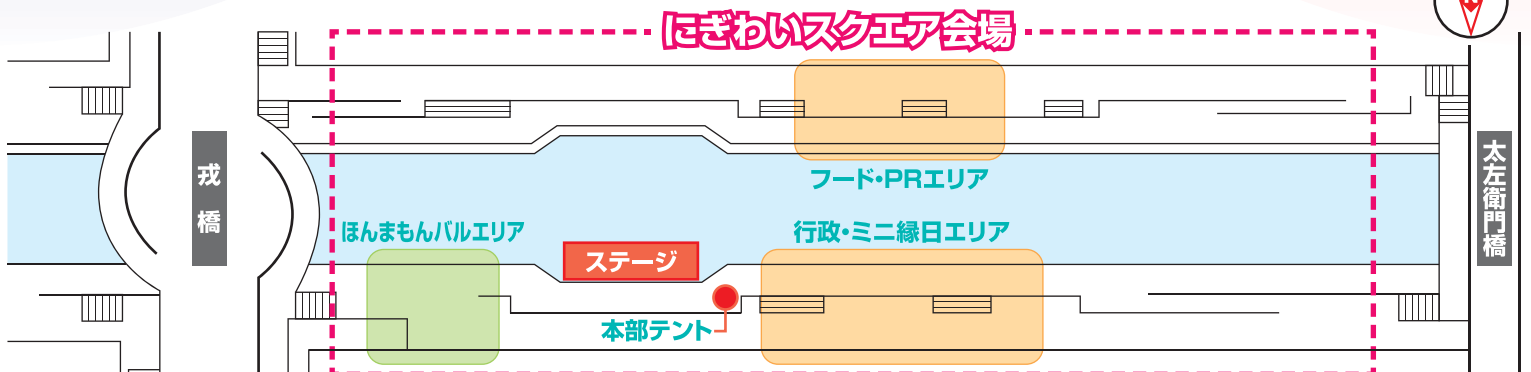

### とんぼりリバーウォーク(道頓堀川遊歩道) Osaka Metro 御堂筋線 千日前線 四つ橋線:なんば駅 南海:なんば駅 近鉄:阪神:大阪難波駅 JR:難波駅

※会場レイアウトは予告なく変更される可能性があります。

主催：(一社)大阪活性化事業実行委員会/大阪市中央区役所

協力：坐摩神社/いとこミナミ実行委員会/一松海運(株)/戎橋筋商店街振興組合 / (株)エフエムちゅうおう/Mプロジェクト実行委員会/大阪市高速電気軌道(株)/(一財)大阪市コミュニティ協会  
中央区支部協議会/(社)福 大阪市中央区社会福祉協議会/大阪市中央区商店会連合会/大阪城天守閣/大阪商工会議所/大阪地下街(株)/大阪府陶磁器商業協同組合/(一社)大阪陶業協会/(公財)大阪ユースホステル協会/鶴森宮/上方文化再生実行委員会/NPO法人関西演芸推進協議会/キリンビール(株)/クラーク記念国際高等学校/高津宮/CoCoネットちゅうおう/御堂神社/サウスイーストアジアコミュニティ協会/産経新聞大阪本社/自衛隊大阪地方協力本部/地蔵盆千日供養実行委員会/(株)JUMPS/心斎橋筋商店街振興組合/真宗大谷派 難波別院(南御堂)/少彦名神社/精華地域活動協議会/精華連合振興町会/世界盆おどり連盟/千日前1丁目振興町会/千日前商店街振興組合/千日前道具屋筋商店街振興組合/せんば鎮守の杜芸術祭実行委員会/船場博覧会実行委員会/船場まつり推進協議会/宗右衛門町商店街振興組合/玉造稲荷神社/玉造校下社会福祉協議会/玉造地域活動協議会/中央区青少年団体協議会/中央区フィナンソロビー懇談会/中央区民まつり実行委員会/中央消防署/NPOちゅうぶ/道頓堀合同慰霊祭実行委員会/道頓堀商店会/NPO法人道頓堀水辺地権者会/中大江校下社会福祉協議会/中大江地域活動協議会/南海電気鉄道(株)/南地中筋商店街振興組合/難波神社/難波センター街商店街振興組合/法善寺会/法善寺横丁まつり実行委員会/本願寺津村別院(北御堂)/御津八幡宮/南警察署/ミナミまち育てネットワーク/レッドブル・ジャパン(株)/ルトロ倉庫実行委員会 ほか(五+音)