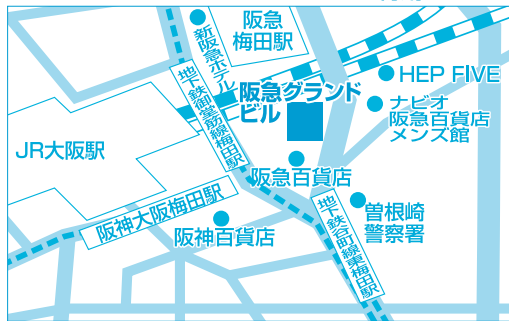

2022年 **1/30** 日
11:00~16:00

大阪会場

阪急グランドビル26階 26階会議室へは、高層階用エレベーターをご利用ください
大阪市北区角田町8-47

【アクセス】

阪急大阪梅田駅、JR大阪駅、
地下鉄御堂筋線大阪梅田駅
より徒歩約3分
阪神大阪梅田駅、地下鉄谷町線
東梅田駅より徒歩約5分

2/11 祝金
11:00~16:00

大阪会場

マイドームおおさか1階展示ホールA
大阪府中央区本町橋2-5

【アクセス】

地下鉄中央線、堺筋線
堺筋本町駅より徒歩6分
地下鉄谷町線
谷町四丁目駅より徒歩7分

1/30...参加校29校[大学19校/大学院5校/短期大学5校]

2/11...参加校26校[大学17校/大学院4校/短期大学5校]

●教職員が、入学相談に応じます。

- 2021年12月2日時点での参加校です。参加校は変更になる可能性があります。
- 会場には各大学のブースとともにパンフレットコーナーを設置。
私立大学通信教育協会に加盟する大学・大学院・短期大学の資料が入手できます。