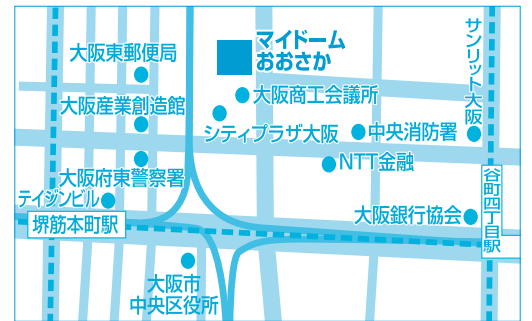

2022年 **1/30** 日
11:00~16:00

大阪会場

阪急グランドビル26階 26階会議室へは、高層階用エレベーターをご利用ください
大阪市北区角田町8-47

【アクセス】

阪急大阪梅田駅、JR大阪駅、
地下鉄御堂筋線大阪梅田駅
より徒歩約3分
阪神大阪梅田駅、地下鉄谷町線
東梅田駅より徒歩約5分

2/11 祝金
11:00~16:00

大阪会場

マイドームおおさか1階展示ホールA
大阪府中央区本町橋2-5

【アクセス】

地下鉄中央線、堺筋線
堺筋本町駅より徒歩6分
地下鉄谷町線
谷町四丁目駅より徒歩7分

1/30...参加校29校[大学19校/大学院5校/短期大学5校]

2/11...参加校26校[大学17校/大学院4校/短期大学5校]

●教職員が、入学相談に応じます。

- 2021年12月2日時点での参加校です。参加校は変更になる可能性があります。
- 会場には各大学のブースとともにパンフレットコーナーを設置。
私立大学通信教育協会に加盟する大学・大学院・短期大学の資料が入手できます。