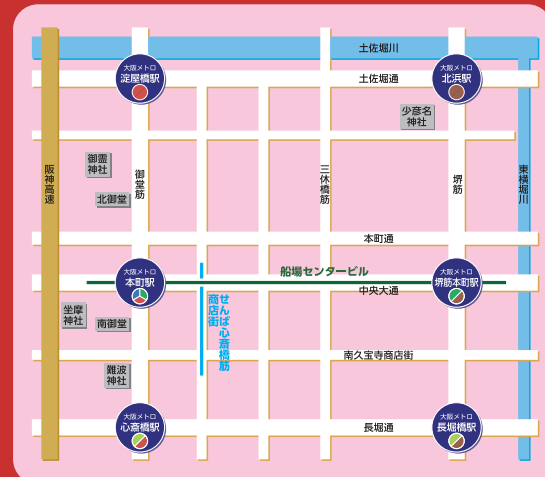

2022

10/7(金)~10/10(月)祝

主催：船場まつり推進協議会
[https:// : semba-matsuri.com/](https://semba-matsuri.com/)

私たちは船場まつり2022を応援しています

せんば心斎橋筋協同組合/大建工業(株)/ (株)八洲/セントラル警備保障(株)/協同組合大阪久宝寺町卸連盟/ (株)竹中工務店/ブリヂストンケービージー(株)/ (一社)大阪ビルディング協会/ (株)シモジマ/ (株)スミノエ/ (株)早川商店/西海ビル/三興(株)/ (有)細田産業/ (株)大西/ (株)店研創意/清原(株)/大忠(株)/ (株)丸十コーポレーション/ (株)萬栄/ (株)誠真/ (有)スミス/丸蔵(株)/三木楽器(株)/大阪ガス(株)、大阪ガスファイナンス(株)

後援 大阪市、Osaka Metro、大阪商工会議所、大阪観光局

船場とは? 北は土佐堀川、東は東横堀川、南は旧長堀川(長堀通)、西は旧西横堀川(現在は阪神高速)の四方に囲まれた南北2.1km、東西1.1kmのエリアのごとで、太閤秀吉が商人を集めて街を形成し、「天下の台所」として栄えた大阪の中心地です。商い発祥の地とされ、「売り手よし」「買い手よし」「世間よし」の三方よしの精神が受け継がれています。

船場まつりには大阪メトロをご利用ください。

船場イベント カレンダー

10/1 ⁺	23 第11回 講談と講演会 時間 13:30~16:00 会場 綿業会館 7階大ホール
10/5 [*]	11 地域における防災セミナー 時間 14:00~16:00 会場 南御堂
10/7 ⁺	10 船場まつり安全祈願祭 時間 9:00~9:30 会場 坐摩神社
	24 大阪デザインセンター SEMBAサロン Vol.132 時間 19:00~21:00 会場 大阪デザインセンター
10/7 ⁺ 10 ⁺	1 ワンコインセール・船場大感謝祭 時間 10:00~17:00 会場 せんば心齋橋筋商店街内の各店舗
	2 ええしSEMBA art 写真展 時間 10:00~18:00 会場 せんば心齋橋筋商店街内 エイミビル1階
	3 「若狭路ショップ」物産展&「ワークショップ」 時間 10:00~17:00 会場 せんば心齋橋筋商店街内 和田ビル1・2階
	6 船場書画展 時間 10:00~17:00 会場 せんば心齋橋筋商店街内 エイミビル1階
10/8 ⁺	19 大阪ぐりぐりマルシェ 時間 10:00~16:30 会場 難波神社
	26 中央区見てある記 時間 9:30~12:30 会場 船場界限(適塾集合)
	27 大阪を舞台に活躍した企業家を知ろう!! 時間 10:00~11:30 会場 大阪企業家ミュージアム
10/8 ⁺ 9 ⁺	4 船場占い 時間 12:00~17:00 会場 せんば心齋橋筋商店街内 御堂筋グラントワー公開空地前
	5 船場抹茶体験 時間 11:00~16:00 会場 せんば心齋橋筋商店街内 エイミビル1階