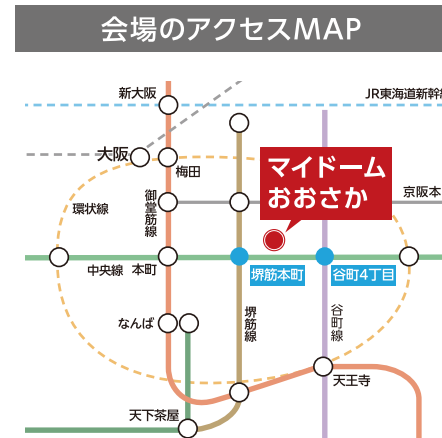

第33回

関西矯正展

かん さい きょう せい てん

けいむしょ さぎょう せいひん てんじ そくばいかい
刑務所作業製品展示即売会

開催日時 2022年
10/8 土 AM10:00 ▶ PM4:30
9 日 AM9:30 ▶ PM3:00

開催場所 **マイドームおおさか2階**
Osaka Metro 堺筋線・中央線「堺筋本町駅」1・12号出口より徒歩約6分
谷町線「谷町四丁目駅」4号出口より徒歩約7分

にしかわ 西川きよしさん

ハイヒールモモコさん

あかい ひでかず 赤井英和さん

矯正支援官 Paix[®]

大人から子どもまで楽しめるイベントが盛りだくさん!

- ★ 刑務作業実演・体験
- ★ キッズ刑務官写真撮影
- ★ 矯正広報
- ★ チャリティー(茶席)

- ★ ステージイベント
- 職親プロジェクトシンポジウム
- 紙芝居 ・ フラダンス
- チャリティーネイルアート
- ビンゴゲーム など

マイドームおおさか(大阪市中央区本町橋2番5号)
※駐車場の台数は限られており、混雑することが予想されますので、できるだけ公共交通機関を御利用ください。