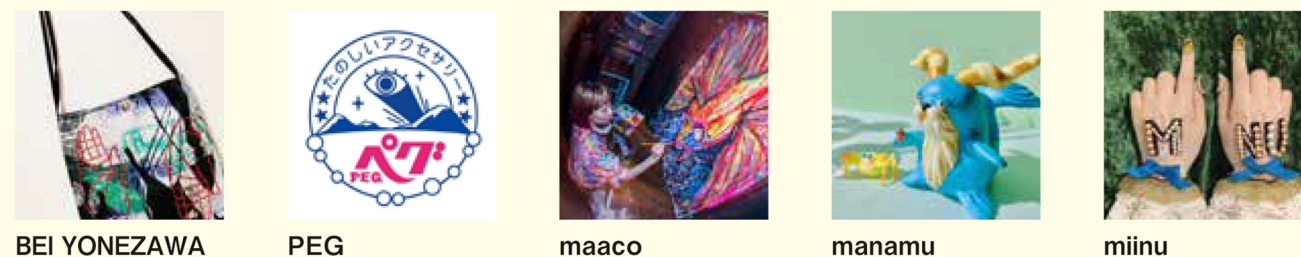

10/22 (土) 13:30~
ジミー大西 アートパフォーマンス | 詳細は裏面へ

Otsuka Ai
大塚 愛

1982年9月9日生まれ、大阪府出身。O型。
4歳からピアノを始め、15歳で作詞・作曲を行う。2003年9月にシングル「桃ノ花ピラ」でメジャーデビュー。同年12月に発売した2ndシングル「さくらんぼ」が大ヒットしブレイク。2004年には日本レコード大賞最優秀新人賞受賞、「NHK紅白歌合戦」初出場。シンガーソングライターとしての活動のほか、イラストレーター、絵本作家、楽曲提供、小説を寄稿するなどクリエイターとしてマルチな才能を発揮し活動中。また2019年から本格的に油絵を描き始める。昨年9thアルバム「LOVE POP」、今年7月6日には配信シングル「SMILY2」をリリース。公式サイト <https://avex.jp/ai/>

10/22 (土) 15:00~
大塚 愛 アート&ライブ | 詳細は裏面へ

OSAKA Art Marche

マルシェ

会場: 2階会議室

リメイクした服飾品や小物など、「OSAKAアートマーケット」の作品とは趣の異なる、オリジナルアート作品を展示・販売いたします。

BEI YONEZAWA PEG maaco manamu miinu

2F

似顔絵アーティスト