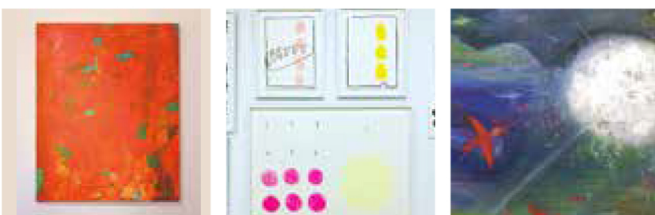

国本真絵 久野安依子 Saigetsu

辻元美穂 中谷大知 仲辻 純太

ミヤザキ 松浦知子 水野魔利枝

岩部彰 (ミサイルマン) 西森洋一 (モンスターエンジン) 秋山賢太 (アキナ)

Jimmy Onishi
ジミー大西

1964年大阪に生まれる。天然キャラクターから繰り出される衝撃的な笑いを武器に数多くの番組で活躍中。数々の天然エピソードも有名で、一発ギャグも多くもお笑い芸人。読売テレビの企画「ジミー大西 画壇にデビュー」で絵画を発表し、著名芸術家や専門家からも評価を得る。1993年に初の個展を開き、本格的に画家としての活動を開始。今年画業30年を記念した作品展「POP OUT」が全国巡回中。