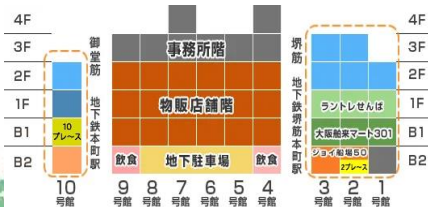

癒しバスケット in 船場

2023年4月3日(月) 11:00~16:00

船場センタービル2号館 地下2階南通SEMBA2プレイス

占い

霊視&気療法 雷恵
 姓名鑑定 松平桃椰子
 手相 恵(あや)
 筆跡診断 シャンティ上田
 エンソフィックレイキ・タロット
 ヒーリングサロン Caress of Venus

初

マルシェ

天然石&ヒーリング他
 「うたういしや」やましたとも
 天然石のジュエリー・アクセサリ
 ルチルキャット
 自由な小物や雑貨店
 rosey&may
 手作りバック&小物
 MOKO-HOUSE
 クラシックCD販売等

リフレ リラクゼーション tomotomo

☆美味しいランチ、ティータイムは「ジョイ船場50」で！
 当日は、是非「ジョイ船場50」船場センタービル2~3号館の地下2階
 でお召し上がり下さいませ！ 人気のお店がたくさんあります☆
 ※イベント当日のお問い合わせ→携帯090-8531-3998

当社は主として1~3号館・10号館 並びに4~9号館の一部を所有しています。

多目的スペース
SEMBA 2プレイス

★ご入場の際は、手指の消毒、マスクのご着用について状況に応じ、お願いしております。
 体調のすぐれない方はご入場をお控えください。

"船場寄席"の看板有り

癒しバスケット会場

- ◆交通：大阪メトロ堺筋線・中央線「堺筋本町」駅 東改札口直結 徒歩1分
- ◆住所：大阪市中央区船場中央1-2-1

癒しバスケットとは...
 2012年に発足！地域活性化、癒しをモットーとしたイベント！
 どなたでもご自由にお入りください♪
 ご利用料金は占い・リフレなどリーズナブルな1回1000円～、マルシェは200円～の販売