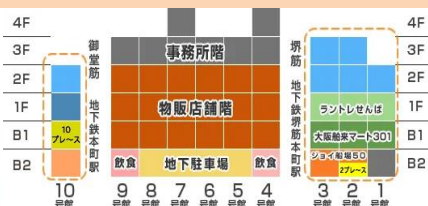

多目的スペース
SEMBA 2プレイス

当社は主として1~3号館・10号館 並びに4~9号館の一部を所有しています。

主催：有限会社プランニングスタジオシーズ

事務局TEL:06-6966-0260 mail: jimu@ceese1.com

※尚、当日はイベント出展内容が変更になる場合がございます。
出展者、随時募集中♪

- ◆交通：大阪メトロ堺筋線・中央線
  「堺筋本町」駅 東改札口直結 徒歩1分
- ◆住所：大阪市中央区船場中央1-2-1

★ご入場の際は、手指の消毒、マスクのご着用
について状況に応じ、お願いしております。
体調のすぐれない方はご入場をお控えください。

癒しバスケットとは...

2012年に発足！地域活性化、癒しをモットーとしたイベント！

どなたでもご自由にお入りください♪
ご利用料金は占い・リフレなど
リーズナブルな1回1000円～、
マルシェは200円～の販売