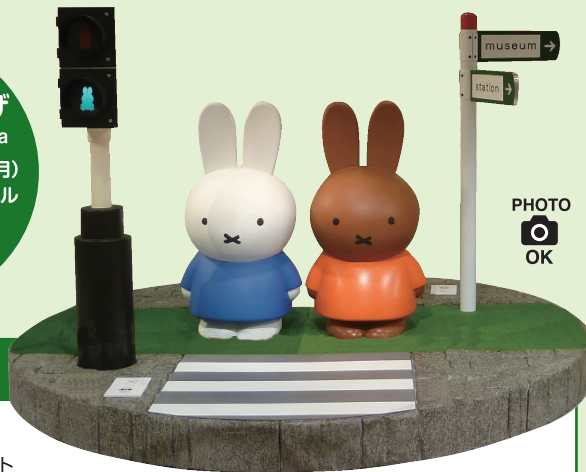

miffy PLAZA

■3月13日(水)
→25日(月)

入場
無料

■大阪店7階
グランドホール

各日午後7時閉場、最終日は午後5時閉場

ミッフィーの期間限定イベント

『ミッフィープラザ』が
高島屋大阪店に登場!

ミッフィーの期間限定イベント

『ミッフィープラザ』が 高島屋大阪店に登場!

「ミッフィーと歩くオランダ」をテーマにした
展示やフォトスポットをお楽しみいただけます。ミッフィー
プラザのイベント限定品などミッフィーグッズが勢ぞろい!

ミッフィープラザ
in Osaka Takashimaya
3月13日(水)→25日(月)
大阪店7階 グランドホール
各日午後7時閉場、
最終日は午後5時閉場
入場無料

ミッフィープラザ限定グッズ

←miffy PLAZA
てくてくミッフィーマスコット
(YE) 1,650円