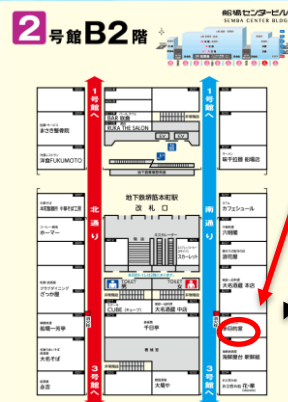

癒しバスケット In 船場

出展者、随時募集中♪

2024年7月10日(水) 11:00~16:30

船場センタービル2号館 地下2階南通SEMBA2ブース

占い マインドタロット 上善絢水

初 ことだまセッション 心理カウンセラー 高木恵子
初 手相・タウジング コリリ桃のカード占い

初 開運天然石鑑定・四柱推命 & アクセサリー販売 中村美功・Ragnelle
初 数秘 数秘カウンセラーKaori

マルシェ

癒しバスケット会場

"船場寄席"の看板有り

- ◆交通：大阪メトロ堺筋線・中央線「堺筋本町」駅 東改札口直結 徒歩1分
- ◆住所：大阪市中央区船場中央1-2-1 船場センタービル2号館地下2階南通り
のぼりが目印⇒

☆美味しいランチ、ティータイムは「ジョイ船場50」で！
当日は、是非「ジョイ船場50」船場センタービル2～3号館の地下2階でお召し上がり下さいませ！ 人気のお店がたくさん☆
※イベント当日のお問い合わせ→→携帯090-8531-3998