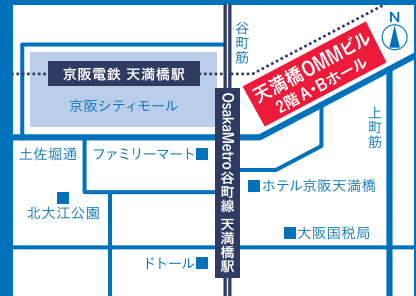

天満橋OMMビル 2階 A・Bホール

大阪市中央区大手前1丁目7-31

京阪電車「天満橋」駅東口、Osaka Metro 谷町線「天満橋」駅北改札口からOMM地下2階に連絡

オープニングセミナー

12:00-13:00

フリーアナウンサー清水健が贈る言葉のエール
～未来への一歩の踏み出し方～

フリーアナウンサー
清水 健氏 (しみず けん)

在阪局夕方報道番組のメインキャスターを務め、現在はフリーアナウンサーとして活躍。各種司会・メディア出演・執筆活動の他、自身の経験を通じた講演会活動を行い、言葉にこだわり、伝え続ける清水健氏が、フリーアナウンサーへ転向した体験談、未来への踏み出し方についてお伝えします。