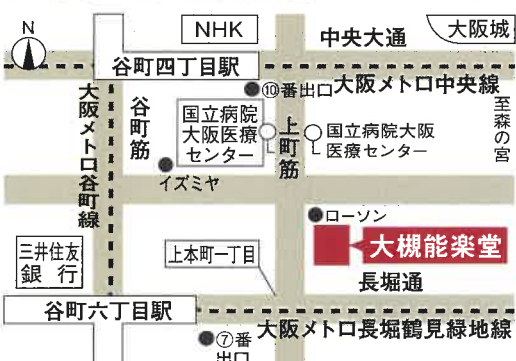

### 「福部の神勤入」

都に住む鉢叩きが、仲間と連れ立って北野天神の末社である福部の神に参詣します。瓢箪や鉦を叩きながら独特の鉢叩歌を謡い舞っていると、福部の神が現れ…。

### 「竹生嶋詣」

無断で旅に出た太郎冠者を主人が叱りに行きますが、太郎冠者が「竹生島に参詣した」というので、許して参詣の様子を語らせます。太郎冠者は犬、猿、蛙、蛇が集まり、それぞれ秀句(掛け詞や縁語など)を用いたしやれを詠んで去って行ったと話し、主人を面白がらせます。ところが最後の蛇の秀句を聞かぬ、困った太郎冠者は…。

### 「二人袴」

髻は一人で髻入りするのが恥ずかしいと、兄に付き添いを頼み、袴まではかせてもらいます。すぐ帰るつもりでいたが、門前にいるところを太郎冠者に見つかり、二人とも座敷へと迎え入れられてしまいます。しかし二人分の袴は持つてきておらず…。

※都合により出演者・番組が一部変更になる場合がございますので、予めご了承ください。※写真は一部実際の配役と異なります。主催/KENSYO(株式会社セクターエイティエイト) 企画制作/SECTOR88

会場 **大槻能楽堂** 大阪市中央区上町A-7 TEL.06-6761-8055

■大阪外口「谷町4丁目」駅下車@番出口を出て南へ徒歩5分。  
■大阪外口「谷町6丁目」駅下車@番出口を出て東へ徒歩5分。  
■市バス「国立病院大阪医療センター」下車南へすぐ。  
※駐車場がございませんので、お車でのご来場はご遠慮ください。

一般発売 10/18(金) 午前10時～

入場料 ※前売・税込(送料別)  
全席指定 **6,000円**